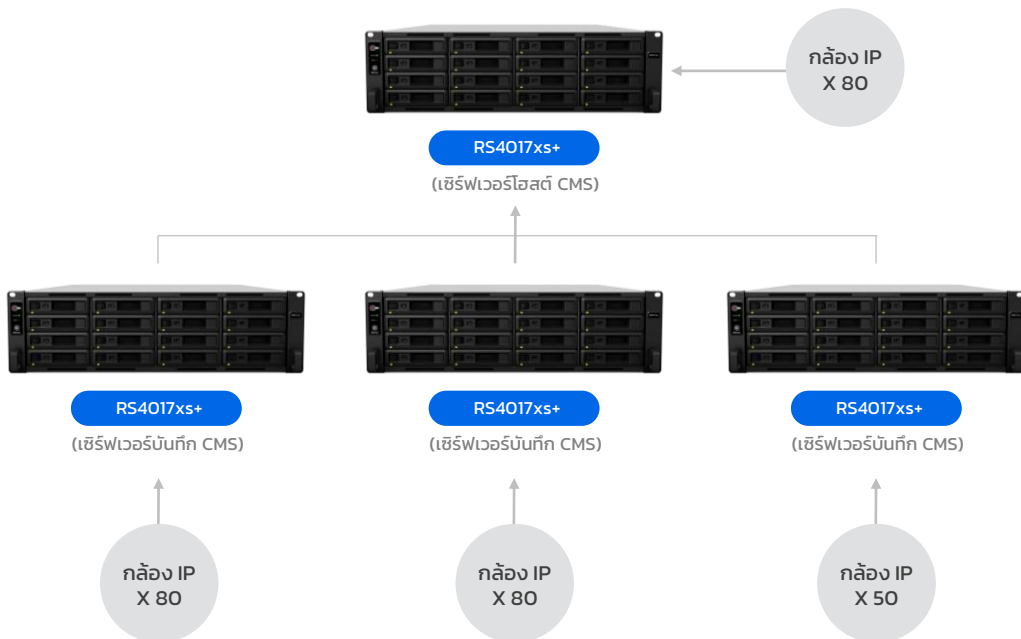

เข้าร่วมสัมมนาฟรีเพื่อหารือเกี่ยวกับความต้องการในการปรับใช้ของคุณ

[เรียนรู้เพิ่มเติม](#)