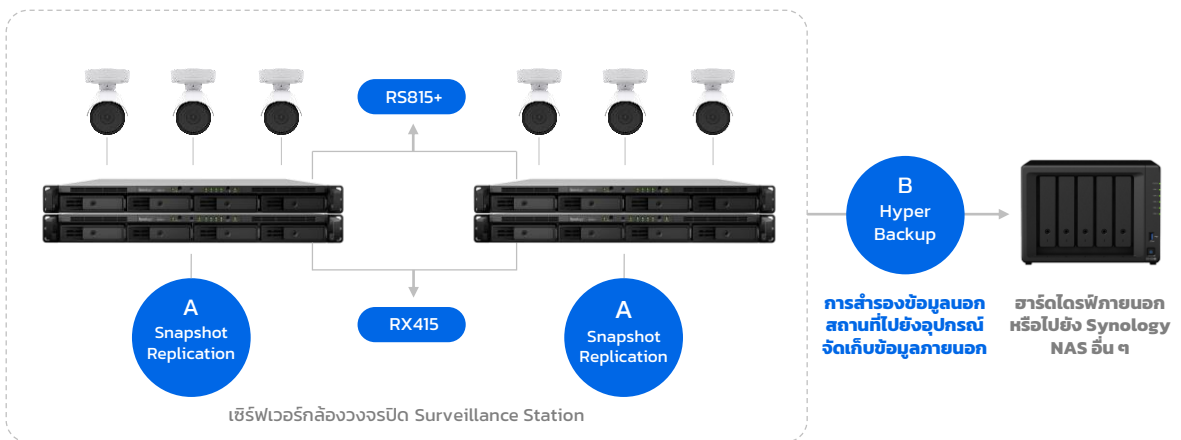

ภาพประกอบโซลูชันการสำรองข้อมูลที่ปลอดภัยในอนุญาตของ Synology

การสำรองข้อมูลแบบซิงค์ในทันทีสำหรับไฟล์สำคัญ

เข้าร่วมสัมมนาฟรีเพื่อหารือเกี่ยวกับความต้องการในการปรับใช้ของคุณ

[เรียนรู้เพิ่มเติม](#)