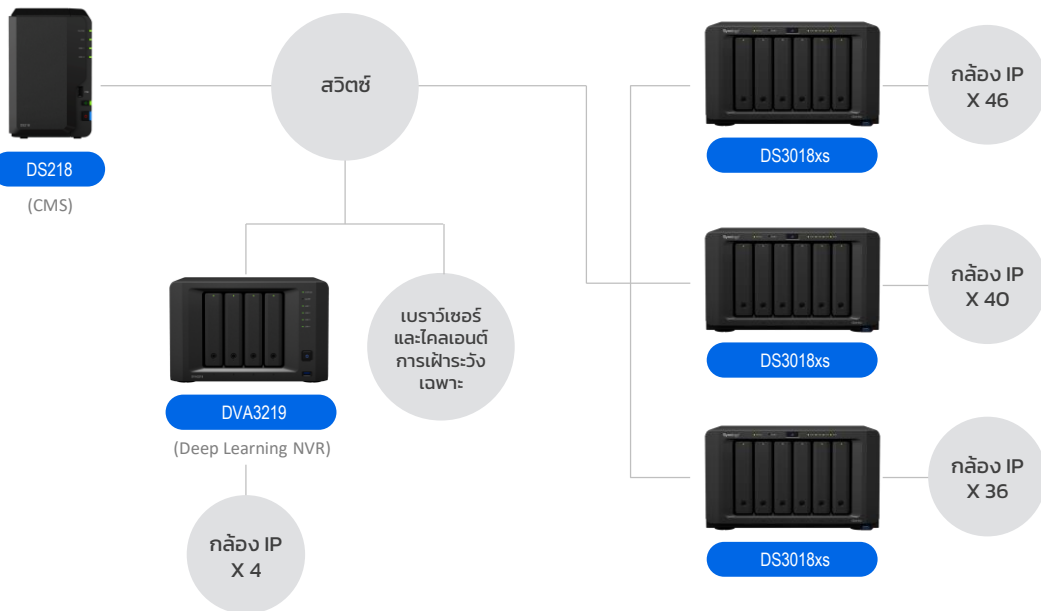

- ระบบเดิมสามารถค้นหาภาพในอดีตได้ด้วยตาเปล่าเท่านั้น ทำให้ง่ายต่อการพลาดเหตุการณ์สำคัญ และประสิทธิภาพของการตรวจสอบและการจัดการที่ต่ำ
- การปรับใช้สายเคเบิลอนาล็อกแบบเดิมนั้นซับซ้อน จำเป็นต้องใช้พื้นที่บำรุงรักษาสูง และมีค่าใช้จ่ายสูง
- ระบบ DVR เดิมเพิ่มจำนวนกล้องหรือพื้นที่จัดเก็บได้ยาก

การปรับใช้งานและประโยชน์ที่ได้รับ

เมื่อพิจารณาถึงความง่ายในการจัดการและข้อกำหนดในการปรับขยาย ศูนย์การค้าใต้ดินหน้าสถานีจึงใช้ Surveillance Station และ DVA3219 เพื่อสร้างระบบเฟิร์มแวร์แบบดิจิทัล พร้อมการวิเคราะห์ภาพเชิงลึกอัจฉริยะ

- Synology นำเสนอสถาปัตยกรรมการเฟิร์มแวร์ IP ที่ปรับขยายได้และยืดหยุ่นสูง ช่วยแก้ปัญหาที่แก้ได้ยากของระบบอนาล็อกเดิม และทำให้กระบวนการเพิ่มขยายกล้องง่ายขึ้น
- ฟังก์ชันการวิเคราะห์และค้นหาภาพอัจฉริยะในตัวช่วยให้ค้นหาภาพได้อย่างรวดเร็ว เมื่อได้รับการแจ้งเตือนการสูญหายหรือถูกขโมย
- การนับจำนวนคนแบบเรียลไทม์ของ DVA3219 ปรับปรุงประสิทธิภาพของการจัดการทรัพยากรล่วงหน้าในแต่ละพื้นที่ได้อย่างมีประสิทธิภาพ เช่น การประมาณราคาป้ายโฆษณา การปรับใช้มือถือของเจ้าหน้าที่ลาดตระเวน ฯลฯ

[อ่านเรื่องราวฉบับเต็มเพิ่มเติม](#)

เข้าร่วมสัมมนาฟรีเพื่อหารือเกี่ยวกับความต้องการในการปรับใช้ของคุณ

[เรียนรู้เพิ่มเติม](#)