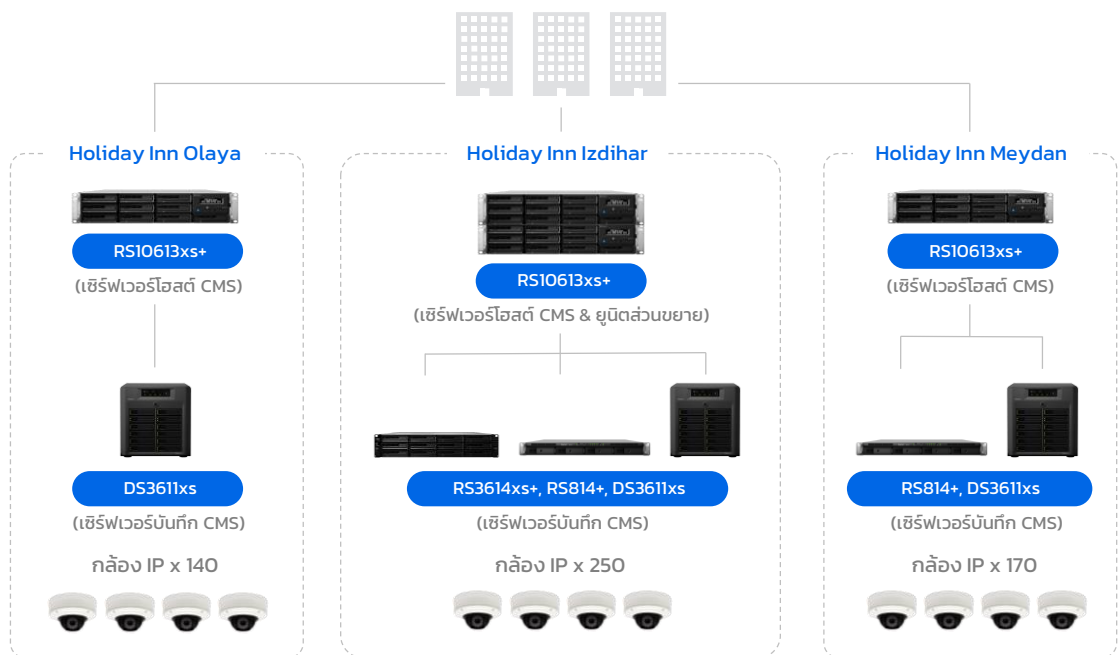

กรุงริยาด / ซาอุดีอาระเบีย

เข้าร่วมสัมมนาฟรีเพื่อหารือเกี่ยวกับความต้องการในการปรับใช้ของคุณ

เรียนรู้เพิ่มเติม