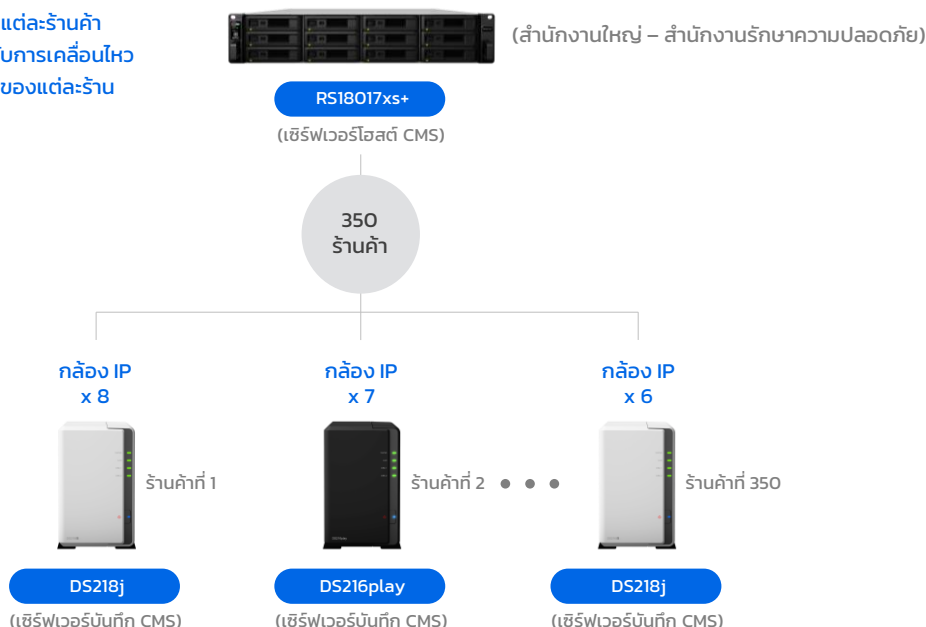

- การแจ้งเตือนของระบบเดิมที่ล่าช้า เมื่อยามมาถึงจึงสายเกินไป ทำให้ไม่สามารถแก้ปัญหาการโจรกรรมที่เกิดขึ้นบ่อยครั้งได้
- ต้นทุนบริการของระบบเดิมที่สูงเกินงบประมาณ
- เพื่อให้เป็นไปตามข้อกำหนดของการจัดเก็บบันทึก footage จึงจำเป็นต้องมีระบบรักษาความปลอดภัยแบบรวมศูนย์ที่ขยายได้

การปรับใช้งานและประโยชน์ที่ได้รับ

สำนักงานใหญ่ปรับใช้ Synology RS18017xs+ เป็นเซิร์ฟเวอร์โฮสต์ CMS โดยได้รับภาพการตรวจสอบแบบเรียลไทม์จากร้านค้า 350 แห่งในฝรั่งเศส

- Synology มีประสิทธิภาพด้านต้นทุนสูง ป้องกันการโจรกรรมที่อาจเกิดขึ้นได้อย่างมีประสิทธิภาพ และรับรองความปลอดภัยของทรัพย์สินอันมีค่า
- เซิร์ฟเวอร์บันทึกของแต่ละร้านจะสตรีมวิดีโอแบบเรียลไทม์ 2,000 รายการที่ความละเอียดต่ำโดยอัตโนมัติ ช่วยประหยัดแบนด์วิดท์ของโฮสต์ CMS ที่สำนักงานใหญ่
- รวมการจัดการระดับองค์กร เปิดใช้งานได้โดยไม่เสียค่าธรรมเนียมใบอนุญาตซอฟต์แวร์ ยามสามารถระบุตำแหน่งผู้บุกรุกผ่านแผนที่อิเล็กทรอนิกส์ และใช้มาตรการตอบโต้ได้ทันที

[อ่านเรื่องราวฉบับเต็มเพิ่มเติม](#)

เปิดใช้งาน E-map ในแต่ละร้านค้า
เปิดใช้งานการตรวจจับการเคลื่อนไหว
สำหรับกล้องแต่ละตัวของแต่ละร้าน

เข้าร่วมสัมมนาฟรีเพื่อหารือเกี่ยวกับความต้องการในการปรับใช้ของคุณ

[เรียนรู้เพิ่มเติม](#)