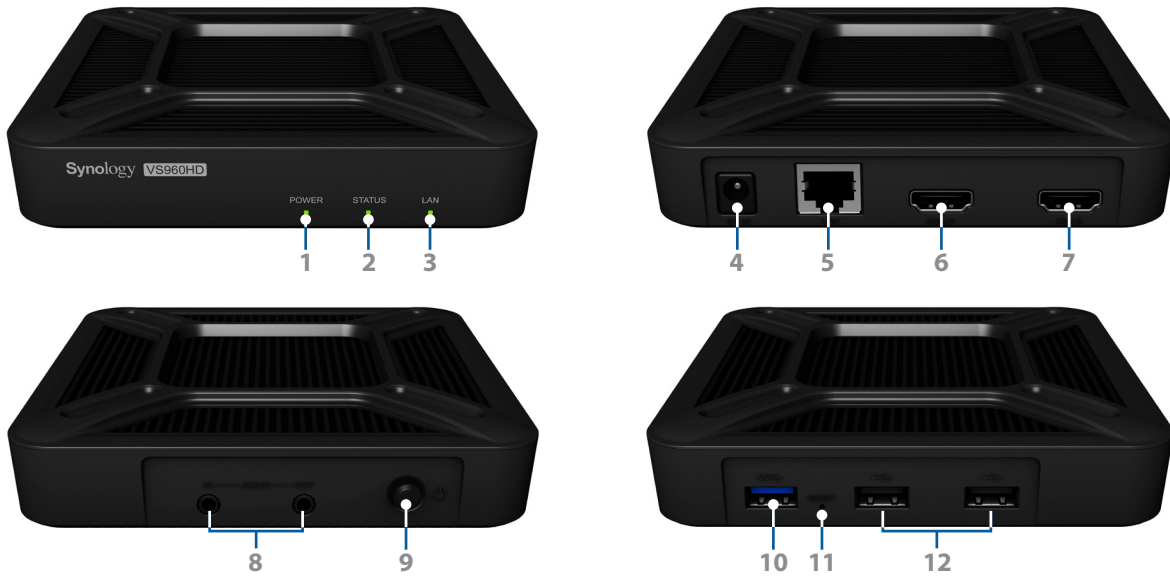

VESA-montagecompatibel en duurzaam design

VS960HD wordt geleverd met een VESA-montagekit die op de achterzijde van alle VESA-compatibele monitoren kan worden gemonteerd. Het weergaveapparaat van handpalmformaat kan gemakkelijk achter de monitor worden verborgen zodat er geen onnodige ruimte in beslag wordt genomen en een maximale werkruimte is gegarandeerd.

VESA-montagecompatibel

Dankzij de meegeleverde VESA-montagekit kan VS960HD op de achterzijde van alle VESA-compatibele monitoren worden gemonteerd.

Eenvoudige videosurveillance met VS960HD

Configureer de VS960HD met een Synology NAS en geniet van een pc-loze surveillanceoplossing met gelijktijdige ondersteuning van maximaal 96 IP-camera's en twee gespiegelde of uitgebreide weergave-output.

Hardware-overzicht

1	Ledlampje van voeding	2	Statusindicatielampje	3	LAN-ledlampje	4	Voedingspoort
5	1GbE RJ-45-poort	6	HDMI-uitgang 2 (1080p)	7	HDMI-uitgang 1 (4K)	8	Audio in-/uitgang
9	Aan-uitknop	10	USB 3.0-poort	11	Reset-knop	12	USB 2.0-poort