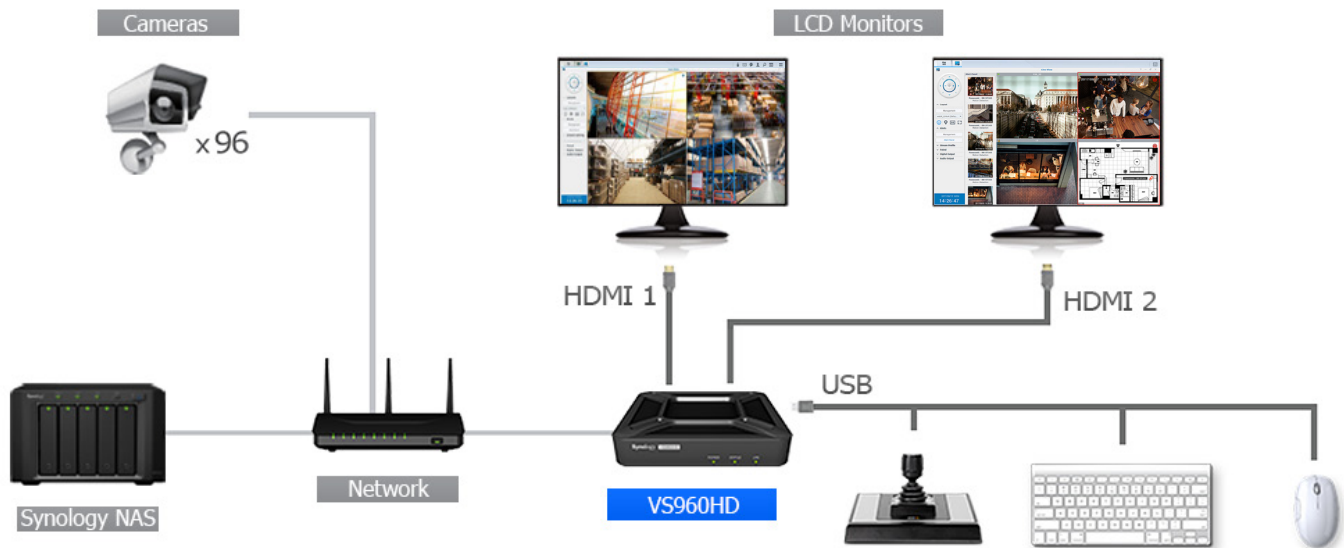

Gebruiksvriendelijke bediening

Met een USB-muis of toetsenbord kunt u op VS960HD tussen verschillende camerastreams navigeren. Met enkele slepen-en-neerzetten-bewegingen kunt u de lay-outs van Liveweergave desgewenst aanpassen. Voor de bediening van IP-camera's via PTZ (pannen-kantelen-zoomen) wordt USB-joystick ondersteund. De audio-ingangs- en uitgangspoorten op de VS960HD zijn geschikt voor de aansluiting van een microfoon en luidsprekers voor duplexcommunicatie met geluidsondersteunende camera's.

VESA-montagecompatibel en duurzaam design

VS960HD wordt geleverd met een VESA-montagekit die op de achterzijde van alle VESA-compatibele monitoren kan worden gemonteerd. Het weergaveapparaat van handpalmformaat kan gemakkelijk achter de monitor worden verborgen zodat er geen onnodige ruimte in beslag wordt genomen en een maximale werkruimte is gegarandeerd.

Voordelig en energie-efficiënt

Dankzij het ventilatorloze ontwerp is VS960HD geruisloos en heeft het slechts 7,2 W nodig voor de bediening van 96 kanalen. VS960HD vereist geen pc, wat op termijn een besparing van apparatuur en energie oplevert.

VESA-montagecompatibel

Dankzij de meegeleverde VESA-montagekit kan VS960HD op de achterzijde van alle VESA-compatibele monitoren worden gemonteerd.

Eenvoudige videosurveillance met VS960HD

Configureer de VS960HD met een Synology NAS en geniet van een pc-loze surveillanceoplossing met gelijktijdige ondersteuning van maximaal 96 IP-camera's en twee gespiegelde of uitgebreide weergave-output.