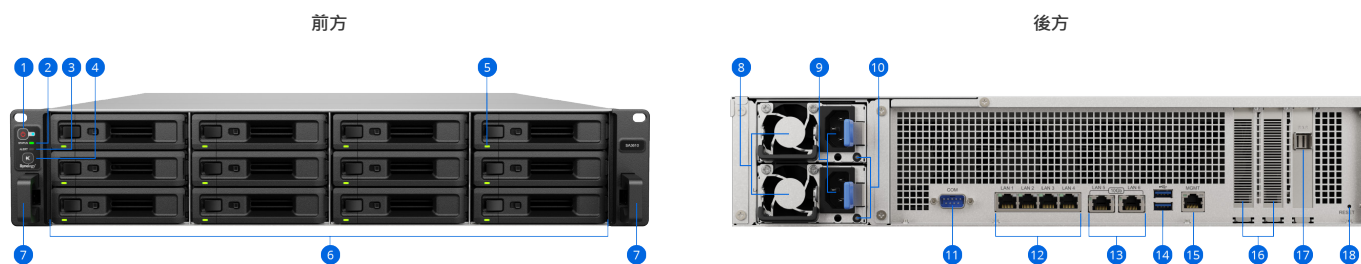

硬體外觀

1 電源按鈕及指示燈	2 狀態指示燈	3 警訊指示燈	4 靜音按鈕
5 硬碟狀態指示燈	6 硬碟托盤	7 機架套件鎖扣	8 PSU 風扇
9 電源埠	10 PSU 指示燈	11 Console 埠	12 1GbE RJ-45 網路埠
13 10GbE RJ-45 網路埠	14 USB 3.2 Gen 1 埠	15 管理埠	16 PCI Express 擴充插槽
17 擴充埠	18 RESET 按鈕