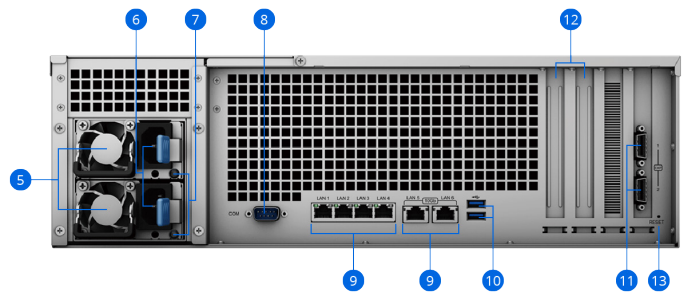

Vista geral do hardware

Parte frontal

Posterior A¹⁶

Posterior B¹⁷

1	Botão e indicador de alimentação	2	Botão de desativação de alerta	3	Tabuleiros de unidades	4	Indicador de estado da unidade
5	Ventoinhas da PSU	6	Portas de energia	7	Indicadores da PSU e botões de desativação de alerta	8	Porta de consola
9	Portas RJ-45 de 1 GbE/10 GbE	10	Portas USB 3.2	11	Portas de expansão	12	Ranhuras de expansão PCIe
13	Botão de reposição						