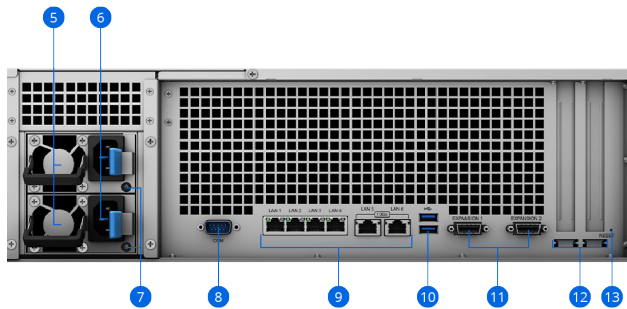

Posterior A¹⁶