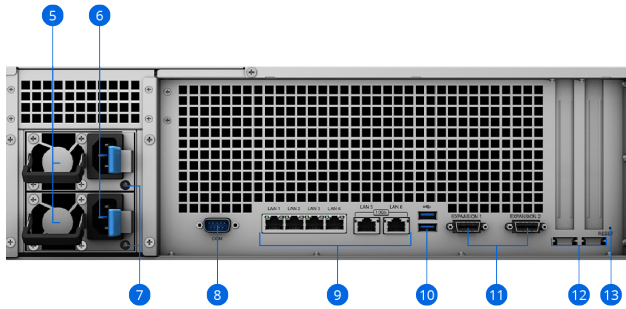

Achterzijde A¹⁶