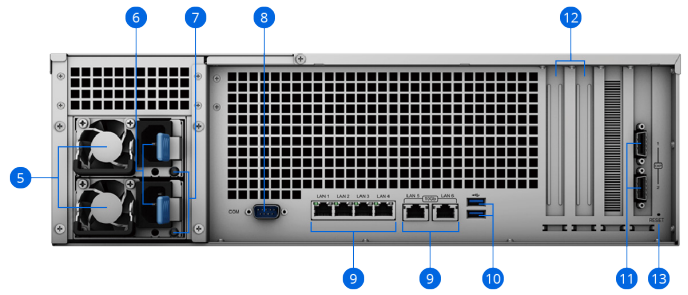

Hardware-overzicht

Voorzijde

Achterzijde A¹⁶

Achterzijde B¹⁷

1	Aan/uit-knop en indicator	2	Knop Waarschuwing uit	3	Schijflade	4	Schijfstatusindicator
5	PSU-ventilatoren	6	Voedingspoorten	7	PSU-indicatoren en knoppen Waarschuwing uit	8	Console poort
9	1GbE/10GbE RJ-45-poorten	10	USB 3.2-poorten	11	Uitbreidingspoorten	12	PCIe-uitbreidingsleuven
13	Reset-knop						