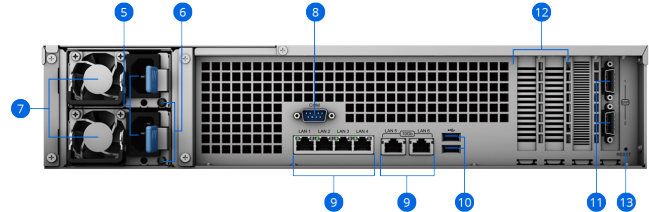

Обзор оборудования

Передняя панель

Задняя часть А¹⁶

Задняя часть В¹⁷

1	Кнопка и индикатор питания	2	Кнопка отключения оповещений	3	Лотки для жестких дисков	4	Индикатор состояния жестких дисков
5	Порты источника питания	6	Индикаторы источника питания и кнопки отключения оповещений	7	Вентиляторы источника питания	8	Порт консоли
9	Порты 1GbE/10GbE (RJ-45)	10	Порты USB 3.2	11	Порты расширения	12	Слоты расширения PCIe
13	Кнопка сброса						