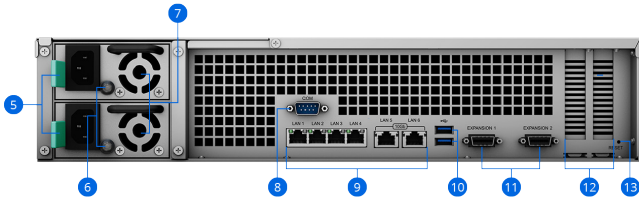

Обзор оборудования

Передняя панель

Задняя часть А¹⁶

Задняя часть В¹⁷

1	Кнопка и индикатор питания	2	Кнопка отключения оповещений	3	Лотки для жестких дисков	4	Индикатор состояния жестких дисков
5	Порты источника питания	6	Индикаторы источника питания и кнопки отключения оповещений	7	Вентиляторы источника питания	8	Порт консоли
9	Порты 1GbE/10GbE (RJ-45)	10	Порты USB 3.2	11	Порты расширения	12	Слоты расширения PCIe
13	Кнопка сброса						

Технические характеристики

Оборудование

Процессор	8-ядерный процессор Intel® Xeon® D-1541 (16 потоков), тактовая частота 2,1 ГГц с возможностью увеличения до 2,7 ГГц с помощью технологии Turbo Boost
Механизм аппаратного шифрования	Да (AES-NI)
Память	DDR4 ECC UDIMM емкостью 8 ГБ (с возможностью расширения до 64 ГБ)
Типы совместимых дисков	12 HDD/SSD 3,5" или 2,5" SATA (не входят в комплект поставки) - Настоятельно рекомендуется устанавливать только диски, перечисленные в списке совместимых продуктов устройства⁵. При использовании непроверенных дисков процессы создания пулов ресурсов хранения и томов могут завершиться сбоем. Synology не может предоставить техническую поддержку для устройств, использующих неподдерживаемые компоненты.
Горячая замена дисков	Да
Внешние порты	2 порта USB 3.2 Gen 1 2 порта расширения (Infiniband)
Форм-фактор	Крепление в стойку 2U
Размер (В x Ш x Г)	88 x 482 x 724 мм (с ручьями сервера)
Вес	14,5 кг
Порты локальной сети	4 порта 1GbE RJ-45 2 порта 10GbE RJ-45
Wake on LAN/WAN	Да
Слоты PCIe 3.0	2 8-канальных слота x8 - Поддерживает сетевые карты 10GbE/25GbE² и адаптеры твердотельных накопителей (SSD) M.2 NVMe для SSD-кэша⁹
Включение/выключение питания по расписанию	Да
Системные вентиляторы	4 x (80 x 80 x 32 мм)
Входное напряжение переменного тока	100–240 В переменного тока