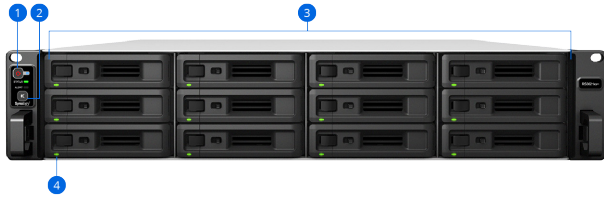

Обзор оборудования

Передняя панель

Задняя часть А¹⁶