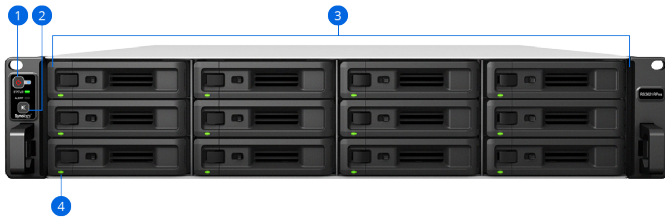

硬件概述

前面板

背面板

1 电源按钮和指示灯	2 警报关闭按钮	3 硬盘托盘	4 硬盘状态指示灯
5 电源端口	6 PSU 指示灯和警报关闭按钮	7 PSU 风扇	8 控制台端口
9 1GbE RJ-45 端口	10 USB 3.2 端口	11 扩充端口	12 PCIe 扩充插槽
13 重置按钮			

技术规格

硬件

CPU	Intel® Xeon® D-1531 六核 (12 线程) 2.2 GHz · 睿频加速高达 2.7 GHz
硬件加密引擎	是 (AES-NI)
内存	8 GB DDR4 ECC UDIMM 内存 (可扩充至 64 GB)
兼容硬盘类型	• 12 x 3.5 吋或 2.5 吋 SATA HDD/SSD (不含硬盘) • 只有兼容性列表中列出的硬盘才能用于创建存储池⁵ • 只有 Synology SAT5200 2.5 吋或 Synology SNV3000 系列 SSD (需另外选购) 可以用于创建 SSD 缓存⁹
热插拔硬盘	是
外接端口	• 2 x USB 3.2 第 1 代端口 • 2 x 扩充端口 (Infiniband)
尺寸规格	机架式 2U
大小 (高 x 宽 x 深)	88 x 482 x 724 毫米 (含服务器手柄)
重量	14.5 千克
网络端口	4 x 1GbE RJ-45
网络唤醒 (Wake on LAN/WAN)	是
PCIe 3.0 插槽	• 2 x 8-lane x8 插槽 • 支持网卡² · 以及用于 SSD 缓存的 M.2 NVMe SSD 适配器卡⁹
定时开/关机	是
系统风扇	4 x (80 x 80 x 32 毫米)
交流电输入电压	100 V 至 240 V 交流电
电流频率	50/60 Hz · 单相
工作温度	0°C 至 35°C (32°F 至 95°F)
存储温度	-20°C 至 60°C (-5°F 至 140°F)
相对湿度	5% 至 95% RH
工作高度上限	5,000 米 (16,400 英尺)