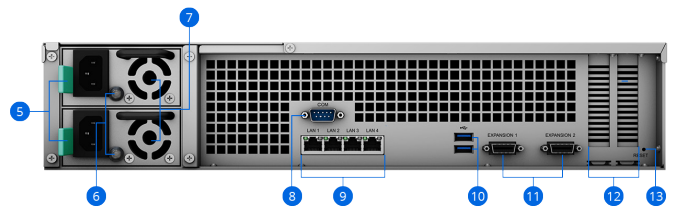

背面板

1 电源按钮和指示灯	2 警报关闭按钮	3 硬盘托盘	4 硬盘状态指示灯
5 电源端口	6 PSU 指示灯和警报关闭按钮	7 PSU 风扇	8 控制台端口
9 1GbE RJ-45 端口	10 USB 3.2 端口	11 扩充端口	12 PCIe 扩充插槽
13 重置按钮			

技术规格

硬件

CPU	Intel® Xeon® D-1531 六核 (12 线程) 2.2 GHz · 睿频加速高达 2.7 GHz
硬件加密引擎	是 (AES-NI)
内存	8 GB DDR4 ECC UDIMM 内存 (可扩充至 64 GB)
兼容硬盘类型	• 12 x 3.5 吋或 2.5 吋 SATA HDD/SSD (不含硬盘) • 只有兼容性列表中列出的硬盘才能用于创建存储池⁵ • 只有 Synology SAT5200 2.5 吋或 Synology SNV3000 系列 SSD (需另外选购) 可以用于创建 SSD 缓存⁹
热插拔硬盘	是
外接端口	• 2 x USB 3.2 第 1 代端口 • 2 x 扩充端口 (Infiniband)
尺寸规格	机架式 2U
大小 (高 x 宽 x 深)	88 x 482 x 724 毫米 (含服务器手柄)
重量	14.5 千克
网络端口	4 x 1GbE RJ-45
网络唤醒 (Wake on LAN/WAN)	是
PCIe 3.0 插槽	• 2 x 8-lane x8 插槽 • 支持网卡² · 以及用于 SSD 缓存的 M.2 NVMe SSD 适配器卡⁹
定时开/关机	是
系统风扇	4 x (80 x 80 x 32 毫米)
交流电输入电压	100 V 至 240 V 交流电
电流频率	50/60 Hz · 单相
工作温度	0°C 至 35°C (32°F 至 95°F)
存储温度	-20°C 至 60°C (-5°F 至 140°F)
相对湿度	5% 至 95% RH
工作高度上限	5,000 米 (16,400 英尺)