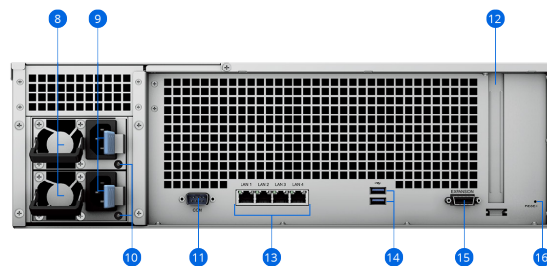

1 电源按钮和指示灯	2 状态指示灯	3 警报指示灯	4 警报关闭按钮
5 硬盘状态指示灯	6 硬盘托盘	7 导轨套件释放凸片	8 PSU 风扇
9 电源端口	10 PSU 指示灯	11 控制台端口	12 PCIe 扩充插槽
13 1GbE RJ-45 端口	14 USB 3.2 端口	15 扩充端口	16 重置按钮

技术规格

硬件

CPU	AMD Ryzen™ V1500B 四核 2.2 GHz
硬件加密引擎	是 (AES-NI)
内存	4 GB DDR4 ECC UDIMM 内存 (可扩充至 32 GB)
兼容硬盘类型⁸	• 16 x 3.5 吋或 2.5 吋 SATA HDD/SSD (不含硬盘) • 只有 Synology SAT5200 2.5 吋或 Synology SNV3400/3500 M.2 SSD (需另外选购) 可以用于 SSD 缓存⁹
热插拔硬盘	是
外接端口	• 2 x USB 3.2 第 1 代端口 • 1 x 扩充端口 (Infiniband)
尺寸规格	机架式 3U
大小 (高 x 宽 x 深)	132.3 x 482 x 656.5 毫米 (含服务器手柄)
重量	17.1 公斤
机架安装支持	四柱式 19 吋机架
LAN 端口	4 x 1GbE RJ-45
网络唤醒 (Wake on LAN/WAN)	是
PCIe 3.0 插槽	• 1 x 4-lane x8 插槽 • 支持网卡² 以及用于 SSD 缓存的 M.2 NVMe SSD 适配器卡⁹
定时开/关机	是
系统风扇	3 x (80 x 80 x 32 毫米)
交流电输入电压	100 V 至 240 V 交流电
电流频率	50/60 Hz、单相
工作温度	0°C 至 35°C (32°F 至 95°F)
存储温度	-20°C 至 60°C (-5°F 至 140°F)
相对湿度	5% 至 95% RH
工作高度上限	5,000 米 (16,400 英尺)