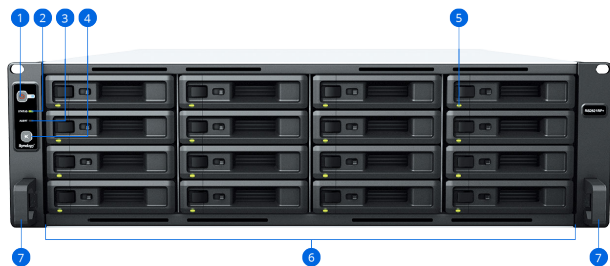

硬件概述

前

后

1 电源按钮和指示灯	2 状态指示灯	3 警报指示灯	4 警报关闭按钮
5 硬盘状态指示灯	6 硬盘托盘	7 导轨套件释放凸片	8 PSU 风扇
9 电源端口	10 PSU 指示灯	11 控制台端口	12 PCIe 扩充插槽
13 1GbE RJ-45 端口	14 USB 3.2 端口	15 扩充端口	16 重置按钮

技术规格

硬件

CPU	AMD Ryzen™ V1500B 四核 2.2 GHz
硬件加密引擎	是 (AES-NI)
内存	4 GB DDR4 ECC UDIMM 内存 (可扩充至 32 GB)
兼容硬盘类型⁸	• 16 x 3.5 吋或 2.5 吋 SATA HDD/SSD (不含硬盘) • 只有 Synology SAT5200 2.5 吋或 Synology SNV3400/3500 M.2 SSD (需另外选购) 可以用于 SSD 缓存⁹
热插拔硬盘	是
外接端口	• 2 x USB 3.2 第 1 代端口 • 1 x 扩充端口 (Infiniband)
尺寸规格	机架式 3U
大小 (高 x 宽 x 深)	132.3 x 482 x 656.5 毫米 (含服务器手柄)
重量	17.1 公斤
机架安装支持	四柱式 19 吋机架
LAN 端口	4 x 1GbE RJ-45
网络唤醒 (Wake on LAN/WAN)	是
PCIe 3.0 插槽	• 1 x 4-lane x8 插槽 • 支持网卡² 以及用于 SSD 缓存的 M.2 NVMe SSD 适配器卡⁹
定时开/关机	是
系统风扇	3 x (80 x 80 x 32 毫米)
交流电输入电压	100 V 至 240 V 交流电
电流频率	50/60 Hz、单相
工作温度	0°C 至 35°C (32°F 至 95°F)
存储温度	-20°C 至 60°C (-5°F 至 140°F)
相对湿度	5% 至 95% RH
工作高度上限	5,000 米 (16,400 英尺)