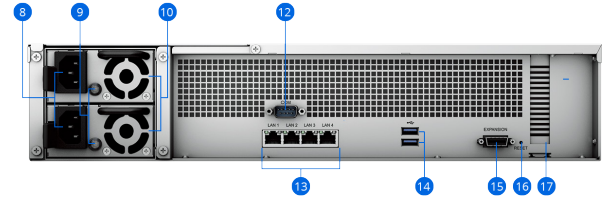

Přehled hardwaru

RS2421+ (přední část)

RS2421RP+ (přední část)

RS2421+ (zadní část)

RS2421RP+ (zadní část)

1	Tlačítko a kontrolka napájení	2	Kontrolka Status	3	Kontrolka Alert	4	Tlačítko vypnutí výstrahy
5	Příhrádky disku	6	Kontrolky stavu disku	7	Úchytka pro sadu ližin	8	Napájecí porty
9	Kontrolky napájecího zdroje a tlačítka vypnutí výstrahy	10	Ventilátory napájecího zdroje	11	Vypínač napájecího zdroje	12	Port konzole
13	Porty 1GbE RJ-45	14	Porty USB 3.2	15	Rozšiřovací port	16	Tlačítko Reset
17	Rozšiřovací slot PCIe						