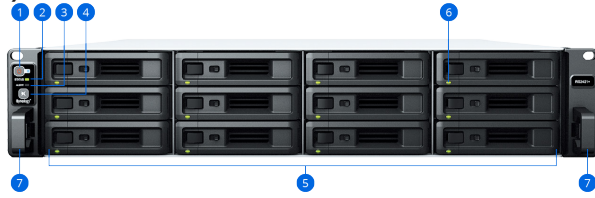

Přehled hardwaru

RS2421+ (přední část)