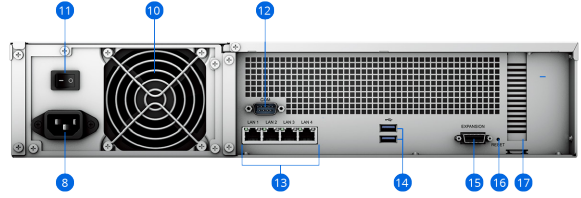

Přehled hardwaru

RS2421+ (přední část)

RS2421RP+ (přední část)

RS2421+ (zadní část)

RS2421RP+ (zadní část)

1	Tlačítko a kontrolka napájení	2	Kontrolka Status	3	Kontrolka Alert	4	Tlačítko vypnutí výstrahy
5	Příhrádky disku	6	Kontrolky stavu disku	7	Úchytka pro sadu ližin	8	Napájecí porty
9	Kontrolky napájecího zdroje a tlačítka vypnutí výstrahy	10	Ventilátory napájecího zdroje	11	Vypínač napájecího zdroje	12	Port konzole
13	Porty 1GbE RJ-45	14	Porty USB 3.2	15	Rozšiřovací port	16	Tlačítko Reset
17	Rozšiřovací slot PCIe						