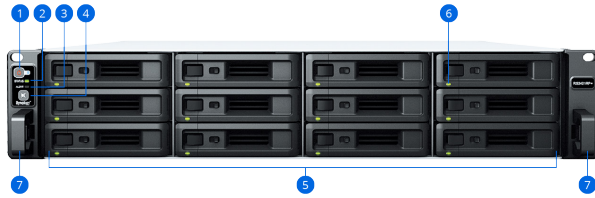

RS2421RP+ (přední část)