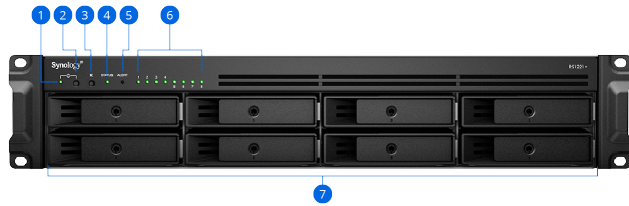

Přehled hardwaru

Přední část (RS1221+)