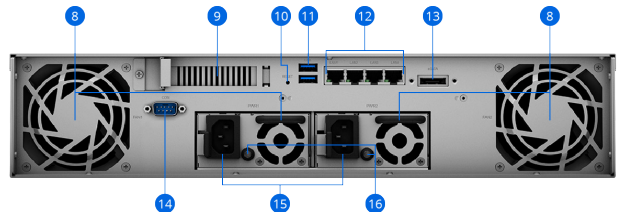

Přehled hardwaru

Přední část (RS1221+)

Přední část (RS1221RP+)

Zadní část (RS1221+)

Zadní část (RS1221RP+)

1	Kontrolka napájení	2	Tlačítko napájení	3	Tlačítko vypnutí výstrahy	4	Kontrolka Status
5	Kontrolka Alert	6	Kontrolky stavu disku	7	Příhrádky disku	8	Ventilátory
9	Rozšiřovací slot PCIe	10	Tlačítko Reset	11	Porty USB 3.2 Gen 1	12	Porty 1GbE RJ-45
13	Rozšiřovací port	14	Port konzole	15	Napájecí porty	16	Kontrolky napájecího zdroje a tlačítka vypnutí výstrahy