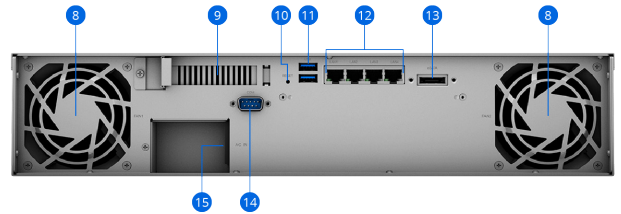

Přehled hardwaru

Přední část (RS1221+)

Přední část (RS1221RP+)

Zadní část (RS1221+)

Zadní část (RS1221RP+)

1	Kontrolka napájení	2	Tlačítko napájení	3	Tlačítko vypnutí výstrahy	4	Kontrolka Status
5	Kontrolka Alert	6	Kontrolky stavu disku	7	Příhrádky disku	8	Ventilátory
9	Rozšiřovací slot PCIe	10	Tlačítko Reset	11	Porty USB 3.2 Gen 1	12	Porty 1GbE RJ-45
13	Rozšiřovací port	14	Port konzole	15	Napájecí porty	16	Kontrolky napájecího zdroje a tlačítka vypnutí výstrahy