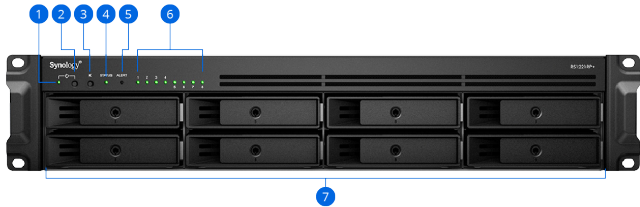

Přední část (RS1221RP+)