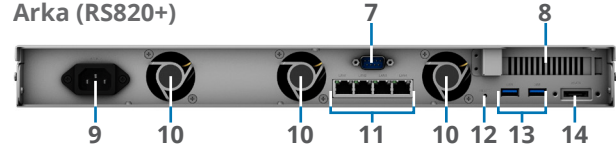

Arka (RS820+)