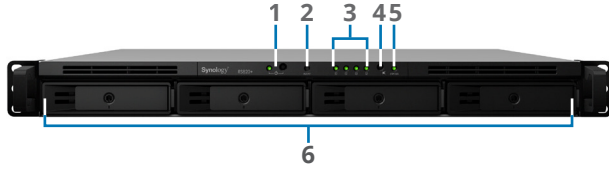

Donanıma Genel Bakış

Ön