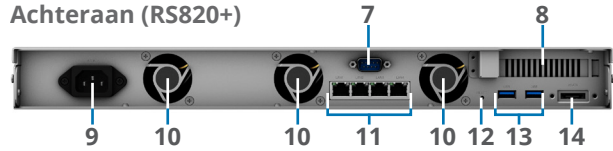

Achteraan (RS820+)