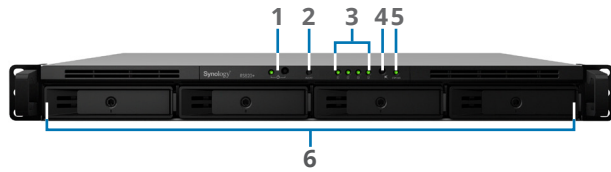

Hardware-overzicht

Voorzijde