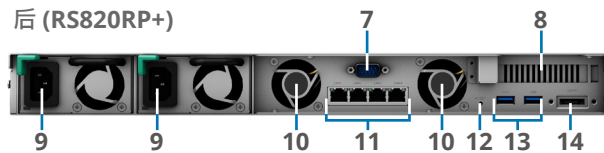

## 硬件概述

前面板

后 (RS820+)

后 (RS820RP+)

1 电源按钮和指示灯	2 警报指示灯	3 硬盘状态指示灯	4 哔声关闭按钮
5 状态指示灯	6 硬盘托盘	7 控制台端口	8 PCIe 扩充插槽
9 电源端口	10 系统风扇	11 1GbE RJ-45 端口	12 重置按钮
13 USB 3.0 端口	14 eSATA 端口		