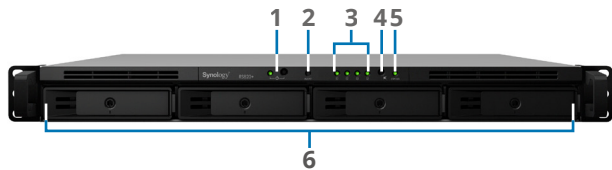

硬件概述

前面板

1 电源按钮和指示灯	2 警报指示灯	3 硬盘状态指示灯	4 哔声关闭按钮
5 状态指示灯	6 硬盘托盘	7 控制台端口	8 PCIe 扩充插槽
9 电源端口	10 系统风扇	11 1GbE RJ-45 端口	12 重置按钮
13 USB 3.0 端口	14 eSATA 端口		

技术规格

硬件

CPU	Intel Atom C3538 四核 2.1GHz 处理器
硬件加密引擎	是 (AES-NI)
内存	2 GB DDR4 非 ECC 板载内存 (可扩充至 18 GB)⁶
兼容硬盘类型	4 x 3.5 吋或 2.5 吋 SATA HDD/SSD (不含硬盘)
热插拔硬盘	是
外接端口	• 2 x USB 3.0 端口 • 1 x 扩充端口
大小 (高 x 宽 x 深)	• RS820+ : 44 x 430.5 x 457.6 毫米/44 x 480 x 492.6 毫米 (含服务器固定孔) • RS820RP+ : 44 x 430.5 x 483.6 毫米/44 x 480 x 518.6 毫米 (含服务器固定孔)
重量	• RS820+ : 6.4 千克 • RS820RP+ : 7.96 千克
LAN	4 x Gigabit (RJ-45)
网络唤醒 (Wake on LAN/WAN)	是
PCIe 3.0 插槽	• 1 x 4-lane x8 插槽 • 支持高性能网络接口卡 • 支持 M.2 NVMe/SATA SSD 适配器卡⁴
定时开/关机	是
系统风扇	• RS820+ : 3 (40 x 40 x 20 毫米) • RS820RP+ : 2 (40 x 40 x 20 毫米)
交流电输入电压	100V 至 240V 交流电
电流频率	50/60Hz、单相
工作温度	0°C 至 35°C (32°F 至 95°F)
存储温度	-20°C 至 60°C (-5°F 至 140°F)
相对湿度	5% 至 95% RH
工作高度上限	5,000 米 (16,400 英尺)