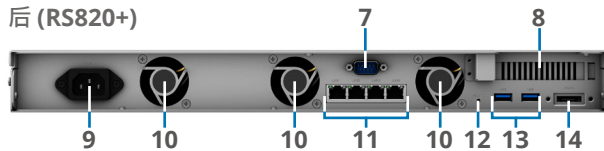

## 硬件概述

前面板

后 (RS820+)

后 (RS820RP+)

1 电源按钮和指示灯	2 警报指示灯	3 硬盘状态指示灯	4 哔声关闭按钮
5 状态指示灯	6 硬盘托盘	7 控制台端口	8 PCIe 扩充插槽
9 电源端口	10 系统风扇	11 1GbE RJ-45 端口	12 重置按钮
13 USB 3.0 端口	14 eSATA 端口		