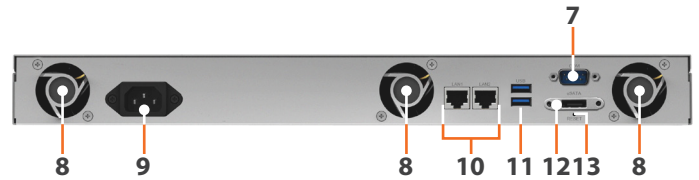

Задняя панель

1	Кнопка и индикатор питания	2	Индикатор LAN	3	Индикатор состояния жестких дисков	4	Кнопка отключения звукового сигнала
5	Индикатор состояния	6	Лоток для жестких дисков	7	Порт консоли	8	Вентилятор
9	Порт источника питания	10	Порт 1GbE RJ-45	11	Порт USB 3.0	12	Порт eSATA
13	Кнопка сброса						

Технические характеристики

Оборудование

Процессор	Четырехъядерный процессор Realtek RTD1296 1,4 ГГц
Механизм аппаратного шифрования	Да
Память	2 Гб DDR4
Тип совместимого диска	4 x 3,5" или 2,5" SATA SSD/HDD (не входят в комплект поставки)
Горячая замена дисков	Да
Внешний порт	• 2 порта USB 3.0 • 1 порт eSATA
Размер (В x Ш x Г)	• 44 x 430,5 x 295,5 мм • 44 x 478 x 327,5 мм (с крепежными проушинами сервера)
Вес	4,34 кг
LAN	2 порта Gigabit (RJ-45)
Wake on LAN/WAN	Да
Включение/выключение питания по расписанию	Да
Системный вентилятор	3 (40 x 40 x 20 мм)
Входное напряжение переменного тока	100–240 В переменного тока
Частота	50/60 Гц, одна фаза
Рабочая температура	От 5 до 35°C
Температура хранения	От -20°C до 60°C
Относительная влажность	От 5% до 95%
Макс. рабочая высота	5000 м

Общие характеристики ОС DSM

Сетевой протокол	SMB, AFP, NFS, FTP, WebDAV, CalDAV, iSCSI, Telnet, SSH, SNMP, VPN (PPTP, OpenVPN™, L2TP)
Файловая система	• Внутренняя: Btrfs, ext4 • Внешняя: Btrfs, ext4, ext3, FAT, NTFS, HFS+, exFAT³
Поддерживаемый тип RAID	Synology Hybrid RAID (SHR), Basic, JBOD, RAID 0, RAID 1, RAID 5, RAID 6, RAID 10
Управление хранилищем	• Максимальный размер одного тома: 108 ТБ • Максимальное количество снимков системы: 4 096⁴ • Максимальное количество внутренних томов: 64
Возможность обмена файлами	• Максимальное количество учетных записей локальных пользователей: 2 048 • Максимальное количество локальных групп: 256 • Максимальное количество общих папок: 256 • Максимальное количество одновременных подключений SMB/NFS/AFP/FTP: 200
Права доступа	Список управления доступом Windows (ACL), права доступа к приложениям