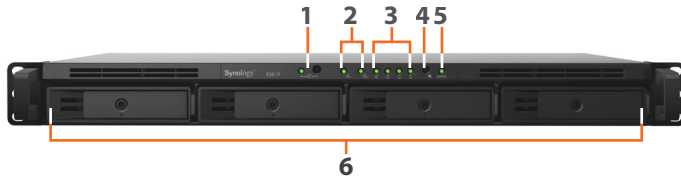

Обзор оборудования

Передняя панель