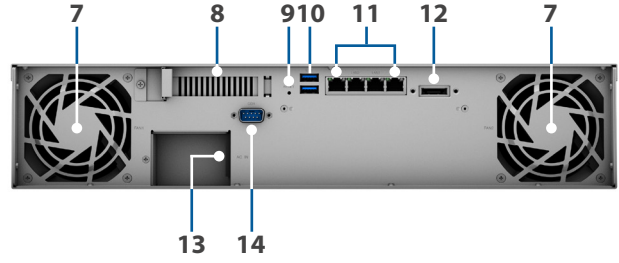

Donanıma Genel Bakış

Ön

Arka

1	Güç göstergesi	2	Güç düğmesi	3	Durum göstergesi	4	Uyarı göstergesi
5	Sürücü durum göstergesi	6	Sürücü tepsi	7	Fan	8	PCIe genişletme yuvası
9	RESET düğmesi	10	USB 3.0 bağlantı noktası	11	1 GbE RJ-45 bağlantı noktası	12	eSATA bağlantı noktası
13	Güç bağlantı noktası	14	Konsol bağlantı noktası				