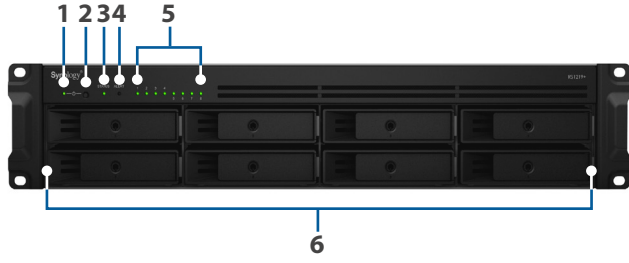

Donanıma Genel Bakış

Ön

Arka

1	Güç göstergesi	2	Güç düğmesi	3	Durum göstergesi	4	Uyarı göstergesi
5	Sürücü durum göstergesi	6	Sürücü tepsi	7	Fan	8	PCIe genişletme yuvası
9	RESET düğmesi	10	USB 3.0 bağlantı noktası	11	1 GbE RJ-45 bağlantı noktası	12	eSATA bağlantı noktası
13	Güç bağlantı noktası	14	Konsol bağlantı noktası				