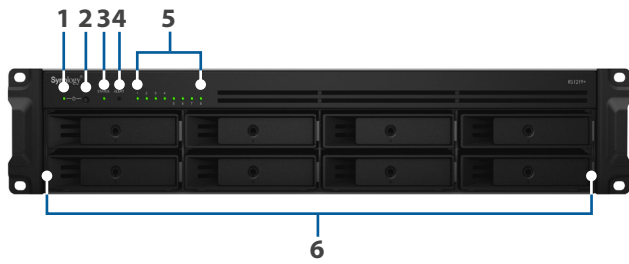

Обзор оборудования

Вид спереди