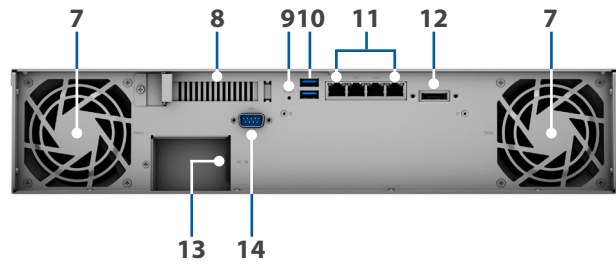

Обзор оборудования

Вид спереди

Вид сзади

1	Индикатор питания	2	Кнопка питания	3	Индикатор состояния	4	Индикатор предупреждения
5	Индикатор состояния жестких дисков	6	Лоток для жестких дисков	7	Вентилятор	8	Слот расширения PCIe
9	Кнопка сброса	10	Порт USB 3.0	11	Порт 1GbE RJ-45	12	Порт eSATA
13	Порт электропитания	14	Порт консоли				