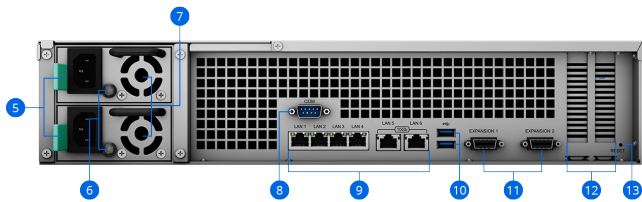

Обзор оборудования

Передняя панель

Задняя часть А⁶

Задняя часть В⁶

1	Кнопка и индикатор питания	2	Кнопка отключения звукового сигнала	3	Лоток для жестких дисков	4	Индикатор состояния жестких дисков
5	Включение/выключение блока питания	6	Порт электропитания	7	Вентилятор источника питания	8	Порт консоли
9	Порт 1GbE RJ-45	10	Порт USB 3.0	11	Порт расширения	12	Слот расширения PCIe
13	Кнопка RESET						