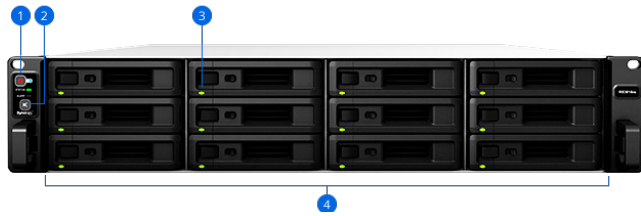

Обзор оборудования

Передняя панель

Задняя часть А⁶