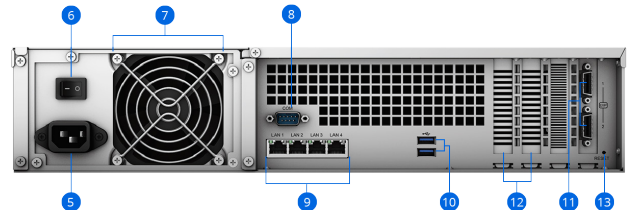

Обзор оборудования

Передняя панель

Задняя часть А⁶

Задняя часть В⁶

1	Кнопка и индикатор питания	2	Кнопка отключения звукового сигнала	3	Лоток для жестких дисков	4	Индикатор состояния жестких дисков
5	Включение/выключение блока питания	6	Порт электропитания	7	Вентилятор источника питания	8	Порт консоли
9	Порт 1GbE RJ-45	10	Порт USB 3.0	11	Порт расширения	12	Слот расширения PCIe
13	Кнопка RESET						