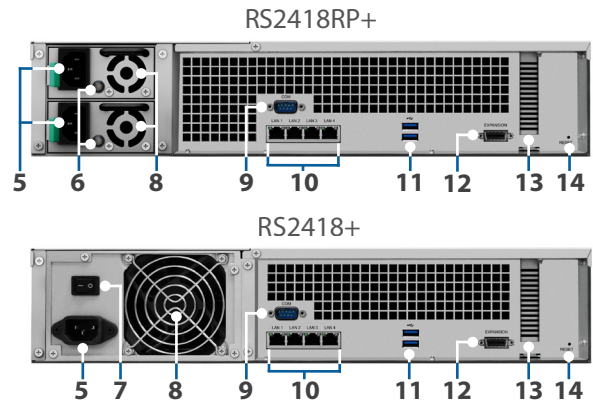

Обзор оборудования

Вид спереди

Вид сзади

1	Кнопка и индикатор питания	2	Кнопка отключения звукового сигнала	3	Лоток для жестких дисков	4	Индикатор состояния жестких дисков
5	Порт электропитания	6	Индикатор PSU и кнопка отключения звукового сигнала	7	Переключатель включения/выключения электропитания	8	Вентилятор источника питания
9	Порт консоли	10	Порт 1GbE RJ-45	11	Порт USB 3.0	12	Порт расширения
13	Слот расширения PCIe	14	Кнопка сброса				

Технические характеристики

Оборудование

Процессор	Четырехъядерный процессор Intel Atom C3538 2,1 ГГц
Механизм аппаратного шифрования	Да (AES-NI)
Память	Память UDIMM DDR4 без ECC емкостью 4 ГБ (с возможностью расширения до 64 ГБ за счет 4 модулей памяти UDIMM с ECC емкостью 16 ГБ)
Тип совместимого диска	12 SSD/HDD 3,5" или 2,5" SATA (не входят в комплект поставки)
Горячая замена дисков	Да
Внешний порт	• 2 порта USB 3.0 • 1 порт расширения
Размер (В x Ш x Г)	• 88 x 430,5 x 664 мм (RS2418+) • 88 x 482 x 696 мм (RS2418+ с крепежными проушинами сервера) • 88 x 430,5 x 692 мм (RS2418RP+) • 88 x 482 x 724 мм (RS2418RP+ с крепежными проушинами сервера)
Вес	• 13,22 кг (RS2418+) • 13,85 кг (RS2418RP+)
LAN	4 порта 1GbE (RJ-45)
Слот PCIe 3.0	• 1 разъем x8 (4-канальный) • Поддержка высокопроизводительных сетевых карт • Поддержка платы адаптера SSD M.2 с интерфейсом SATA
Wake on LAN/WAN	Да
Включение/выключение питания по расписанию	Да
Системный вентилятор	4 (80 x 80 x 25 мм)
Входное напряжение переменного тока	100–240 В переменного тока
Частота	50/60 Гц, одна фаза
Рабочая температура	От 5 до 35°C
Температура хранения	От -20°C до 60°C
Относительная влажность	От 5% до 95%
Макс. рабочая высота	5000 м