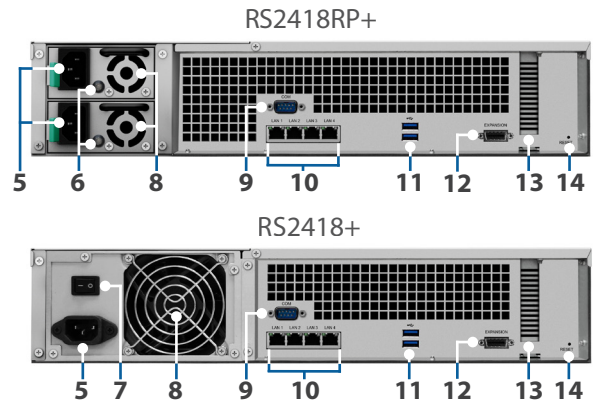

Задняя панель

1	Кнопка и индикатор питания	2	Кнопка отключения звукового сигнала	3	Лоток для жестких дисков	4	Индикатор состояния жестких дисков
5	Порт источника питания	6	Индикатор PSU и кнопка отключения звукового сигнала	7	Переключатель включения/выключения электропитания	8	Вентилятор источника питания
9	Порт консоли	10	Порт 1GbE RJ-45	11	Порт USB 3.0	12	Порт расширения
13	Слот расширения PCIe	14	Кнопка RESET				

Технические характеристики

Оборудование

Процессор	Четырехъядерный процессор Intel Atom C3538 2,1 ГГц
Механизм аппаратного шифрования	Да (AES-NI)
Память	Память UDIMM DDR4 без ECC емкостью 4 Гб (с возможностью расширения до 64 Гб за счет 4 модулей памяти UDIMM с ECC емкостью 16 Гб)
Тип совместимого диска	12 x 3,5" или 2,5" SATA SSD/HDD (не входят в комплект поставки)
Горячая замена дисков	Да
Внешний порт	• 2 порта USB 3.0 • 1 порт расширения
Размер (В x Ш x Г)	• 88 x 430,5 x 664 мм (RS2418+) • 88 x 482 x 696 мм (RS2418+ с крепежными проушинами сервера) • 88 x 430,5 x 692 мм (RS2418RP+) • 88 x 482 x 724 мм (RS2418RP+ с крепежными проушинами сервера)
Вес	• 13,22 кг (RS2418+) • 13,85 кг (RS2418RP+)
LAN	4 порта 1GbE (RJ-45)
Слот PCIe 3.0	• 1 разъем x8 (4-канальный) • Поддержка высокопроизводительных сетевых карт • Поддержка платы адаптера SSD M.2 с интерфейсом SATA
Wake on LAN/WAN	Да
Включение/выключение питания по расписанию	Да
Системный вентилятор	4 (80 x 80 x 25 мм)
Входное напряжение переменного тока	100–240 В переменного тока
Частота	50/60 Гц, одна фаза
Рабочая температура	От 5 до 35°C
Температура хранения	От -20°C до 60°C
Относительная влажность	От 5% до 95%
Макс. рабочая высота	5000 м