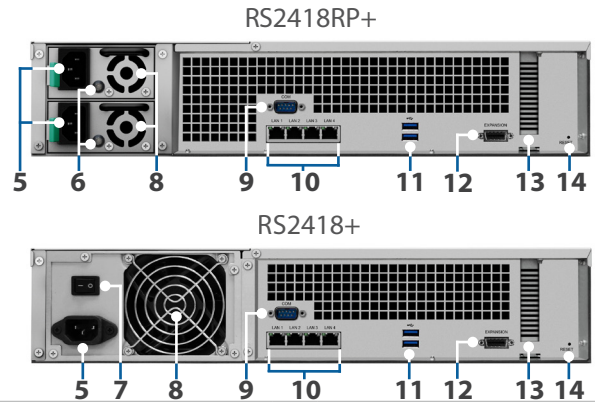

仮想化対応

Synology RS2418+/RS2418RP+ は、さまざまな仮想環境に対して最適化され、認定されたストレージソリューションです。

次世代ファイルシステム

企業のストレージシステムで頻発する障害への対策を万全にすべく設計された最新のファイルシステム。メタデータのミラーリング、自己回復、および Snapshot Replication を通じてデータ整合性を保護

ハードウェア概要

正面

背面

1	電源ボタンとインジケータ	2	警告音停止ボタン	3	ドライブトレイ	4	ドライブステータスインジケータ
5	電源ポート	6	PSU インジケータと警告音停止ボタン	7	電源スイッチ	8	PSU ファン
9	コンソールポート	10	1GbE RJ-45 ポート	11	USB 3.0 ポート	12	拡張ポート
13	PCIe 拡張スロット	14	RESET ボタン				

技術仕様

ハードウェア

CPU	Intel Atom C3538 クアドコア 2.1GHz
ハードウェア暗号化エンジン	あり (AES-NI)
メモリ	4 GB DDR4 非ECC UDIMM (16 GB 非ECC UDIMM x 4 により最大 64 GB まで拡張可能)
互換性のあるドライブタイプ	12 x 3.5" または 2.5" SATA SSD / HDD (ドライブは含まれていません)
ホットスワップドライブ	あり
外部ポート	<ul style="list-style-type: none">USB 3.0 ポート x 2拡張ポート x 1
サイズ (HxWxD)	<ul style="list-style-type: none">88 x 430.5 x 664 mm (RS2418+)88 x 482 x 696 mm (RS2418+, サーバーの端を含む)88 x 430.5 x 692 mm (RS2418RP+)88 x 482 x 724 mm (RS2418RP+, サーバーの端を含む)
重量	<ul style="list-style-type: none">13.22 kg (RS2418+)13.85 kg (RS2418RP+)
LAN	4 x 1GbE (RJ-45)
PCIe 3.0 スロット	<ul style="list-style-type: none">x8 スロット x 1 (4 レーン)高パフォーマンスのネットワーク インターフェイス カード サポートM.2 SATA SSD アダプター カードをサポート
Wake on LAN/WAN	あり
電源をオン/オフに予約する	あり
システムファン	4 (80 x 80 x 25 mm)
AC 入力電源電圧	100V ~ 240V AC
電源周波数	50/60Hz、単相
動作温度	5°C から 35°C (40°F から 95°F)
保管温度	-20°C から 60°C (-5°F から 140°F)
相対湿度	5% から 95% RH
最大動作高度	5,000 m (16,400 ft)