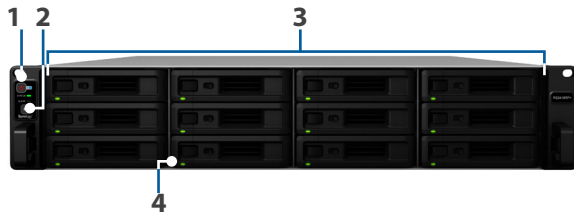

仮想化対応

Synology RS2418+/RS2418RP+ は、さまざまな仮想環境に対して最適化され、認定されたストレージソリューションです。

次世代ファイルシステム

企業のストレージシステムで頻発する障害への対策を万全にすべく設計された最新のファイルシステム。メタデータのミラーリング、自己回復、および Snapshot Replication を通じてデータ整合性を保護

ハードウェア概要

正面

背面

1	電源ボタンとインジケータ	2	警告音停止ボタン	3	ドライブトレイ	4	ドライブステータスインジケータ
5	電源ポート	6	PSU インジケータと警告音停止ボタン	7	電源スイッチ	8	PSU ファン
9	コンソールポート	10	1GbE RJ-45 ポート	11	USB 3.0 ポート	12	拡張ポート
13	PCIe 拡張スロット	14	RESET ボタン				