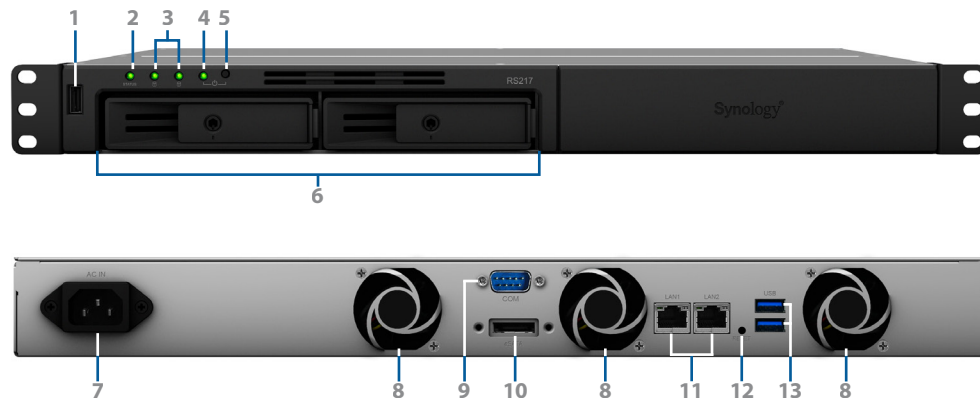

Подключения и кнопки

1	Порт USB 2.0	2	Индикатор состояния	3	Индикатор диска	4	Индикатор питания
5	Кнопка питания	6	Лоток для жестких дисков	7	Порт источника питания	8	Вентилятор
9	Порт консоли	10	Порт eSATA	11	Порт ЛВС (RJ-45)	12	Кнопка сброса
13	Порт USB 3.0						

Технические характеристики

Оборудование

Процессор	Двухъядерный процессор Marvell ARMADA 385 88F6820; 1,33 ГГц
Механизм аппаратного шифрования	Да
Размер ОЗУ	DDR3 512 МБ
Тип совместимого диска	3,5"/2,5", SATA — 2 шт. (жесткие диски не прилагаются)
Максимальная внутренняя полная емкость	28 ТБ (2 жестких диска по 14 ТБ)* (фактическая емкость зависит от типов томов)
Внешние порты	Порт USB 3.0 — 2 шт., порт USB 2.0 — 1 шт., порт eSATA — 1 шт.
Размер (В x Ш x Г)	44 мм X 435,6 мм X 291,3 мм
Вес	3,46 кг
LAN	Gigabit (RJ-45) — 2 шт.
Wake on LAN/WAN	Да
Включение/выключение питания по расписанию	Да
Входное напряжение переменного тока	От 100 до 240 В
Частота	50–60 Гц, одна фаза
Рабочая температура	От 5 до 50°C
Температура хранения	От -20°C до 60°C
Относительная влажность	От 5% до 95%

Общие

Сетевые протоколы	CIFS, AFP, NFS, FTP, WebDAV, CalDAV, iSCSI, Telnet, SSH, SNMP, VPN (PPTP, OpenVPN™, L2TP)
Файловая система	Внутренняя: ext4 Внешняя: ext4, ext3, FAT, NTFS, HFS+ (только чтение), exFAT⁴
Управление хранилищем	Максимальный размер одного тома: 16 ТБ. Максимальное количество внутренних томов: 256. Максимальное количество iSCSI Target: 10. Максимальное количество iSCSI LUN: 10
Поддерживаемый тип RAID	Synology Hybrid RAID (SHR), Basic, JBOD, RAID 0, RAID 1
Возможность обмена файлами	Максимальное количество учетных записей пользователей: 2048. Максимальное количество групп: 256. Максимальное количество общих папок: 256. Максимальное количество одновременных подключений CIFS/AFP/FTP/File Station: 128
Права доступа	Поддержка Windows ACL
Служба каталогов	Интеграция Windows AD: Вход пользователей домена через Samba (CIFS)/AFP/FTP/File Station, интеграция LDAP
Безопасность	FTP по SSL/TLS, автоматическая блокировка IP-адресов, брандмауэр, зашифрованное сетевое резервное копирование через Rsync, подключение по протоколу HTTPS
Служебные программы	Synology Web Assistant, Cloud Station Drive, Cloud Station Backup, Cloud Sync Decryption Tool, Средство проверки целостности доказательств, Photo Station Uploader
Поддерживаемые клиенты	Windows 7 и более поздних версий, Mac OS X® 10.10 и более поздних версий
Поддерживаемые браузеры	Chrome™, Firefox®, Internet Explorer® 9 и более новых версий, Safari® 8 и более новых версий, Safari (iOS® 7 и более новых версий на iPad®), Chrome (Android 4.0 и более новых версий на планшетах)
Язык	English, Deutsch, Français, Italiano, Español, Dansk, Norsk, Svensk, Nederlands, Русский, Polski, Magyar, Português do Brasil, Português Europeu, Türkçe, Český, 日本語, 한국어, 繁體中文, 简体中文