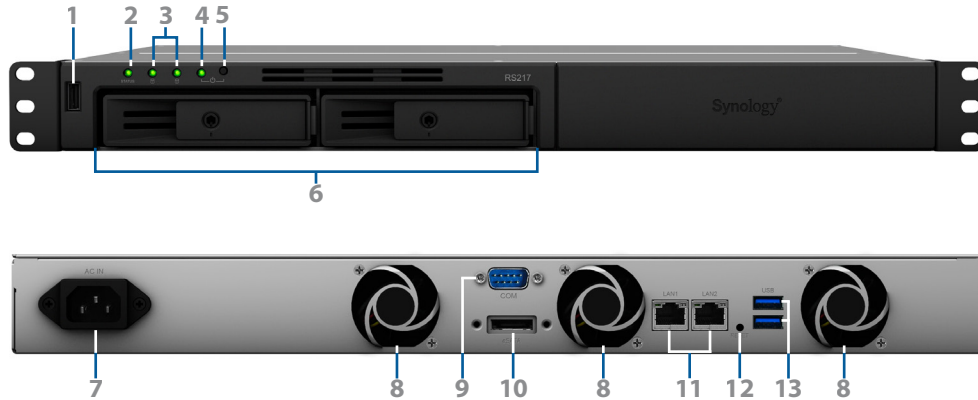

연결부 및 버튼

1 USB 2.0 포트	2 상태 표시등	3 디스크 표시등	4 전원 표시등
5 전원 버튼	6 드라이브 트레이	7 전원 포트	8 팬
9 콘솔 포트	10 eSATA 포트	11 LAN(RJ-45) 포트	12 재설정 버튼
13 USB 3.0 포트			

기술 사양

하드웨어

CPU	Marvell ARMADA 385 88F6820 듀얼 코어 1.33GHz
하드웨어 암호화 엔진	예
RAM 크기	DDR3 512MB
호환 가능한 드라이브 유형	3.5"/2.5" SATA 2개(하드 드라이브 미포함)
최대 내부 원시 용량	28TB(14TB HDD 2개)*(실제 용량은 볼륨 유형에 따라 다름)
외부 포트	USB 3.0 포트 2개, USB 2.0 포트 1개, eSATA 포트 1개
크기(HxWxD)	44 mm x 435.6 mm x 291.3 mm
무게	3.46kg
LAN	기가비트(RJ-45) 2개
Wake on LAN/WOW(Wake on LAN)	예
예약 전원 켜기/끄기	예
AC 입력 전원 전압	100V~240V
상용 주파수	50Hz~60Hz, 단상
작동 온도	5°C~50°C(40°F~122°F)
보관 온도	-20°C~60°C(-5°F~140°F)
상대 습도	5%~95% RH

일반

네트워크 프로토콜	CIFS, AFP, NFS, FTP, WebDAV, CalDAV, iSCSI, Telnet, SSH, SNMP, VPN(PPTP, OpenVPN™, L2TP)
파일 시스템	내부: ext4 외부: ext4, ext3, FAT, NTFS, HFS+(읽기 전용), exFAT*
저장소 관리	최대 단일 볼륨 크기: 16TB, 최대 내부 볼륨: 256, 최대 iSCSI Target: 10, 최대 iSCSI LUN: 10
지원되는 RAID 유형	Synology Hybrid RAID(SHR), Basic, JBOD, RAID 0, RAID 1
파일 공유 기능	최대 사용자 계정 수: 2048, 최대 그룹 수: 256, 최대 공유 폴더 수: 256, 최대 동시 CIFS/AFP/FTP/File Station 연결: 128
권한	Windows Access Control List(ACL)
디렉토리 서비스	Windows AD 통합: Samba(CIFS)/AFP/FTP/File Station, LDAP 통합을 통한 도메인 사용자 로그인
보안	FTPS(FTP over SSL/TLS), IP 자동 차단, 방화벽, Rsync로 암호화된 네트워크 백업, HTTPS 연결
유틸리티	Synology Web Assistant, Cloud Station Drive, Cloud Station Backup, Cloud Sync Decryption Tool, 증거 무결성 인증기, Photo Station Uploader
지원되는 클라이언트	Windows 7 이상 및 Mac OS X® 10.10 이상
지원되는 브라우저	Chrome™, Firefox®, Internet Explorer® 9 이상, Safari® 8 이상, Safari(iOS®에서 iOS® 7 이상), Chrome(태블릿에서 Android 4.0 이상)
언어	English, Deutsch, Français, Italiano, Español, Dansk, Norsk, Svensk, Nederlands, Русский, Polski, Magyar, Português do Brasil, Português Europeu, Türkçe, Český, 日本語, 한국어, 繁體中文, 简体中文