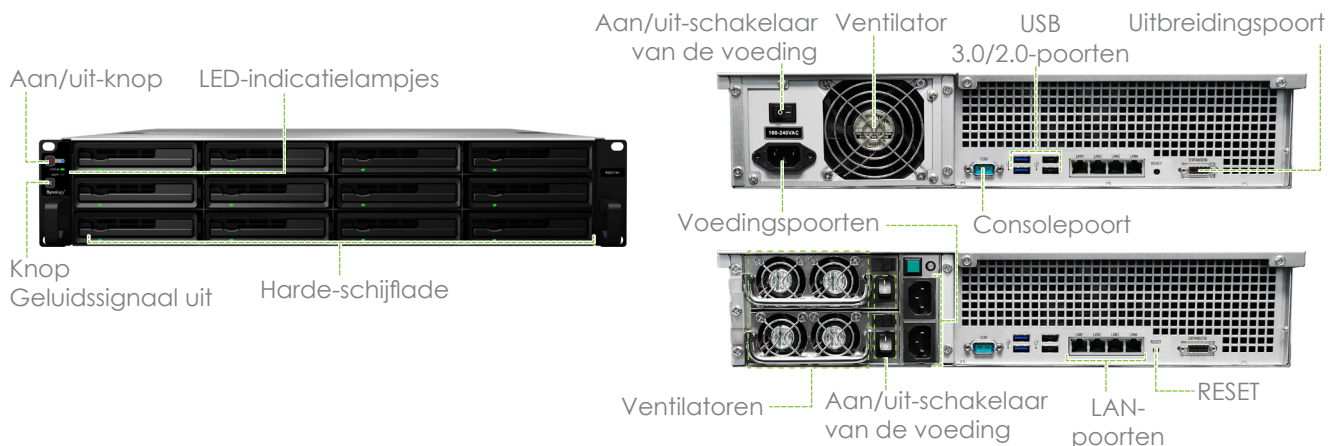

Aansluitingen en knoppen

Technische eigenschappen

Hardware

CPU	Intel Atom Dual Core 2,13GHz
Drijvende komma	Ja
Geheugen	DDR3 2GB (uitbreidbaar tot 4GB)
Interne HDD/SSD	3.5" of 2.5" SATA(III) X 12 (excl. harde schijven)
Max. interne capaciteit	72TB (12 X 6TB HDD) (de daadwerkelijke capaciteit verschilt per volumetype)
Uitneembare schijf	Ja
Externe poorten	USB 3.0 X 2, USB 2.0 X 2, uitbreidingspoort X 1
Afmetingen (HxBxD) (mm)	88 X 445 X 570
Gewicht	12.2 kg (RS2414+) / 14.2 kg (RS2414RP+)
LAN-poort	Gigabit X 4
Wake on LAN/WAN	Ja
Draadloze ondersteuning (dongle)	Ja
Voedingsspanning	100V - 240V AC
Frequentie	50 / 60 Hz, eenfasig
Bedrijfstemperatuur	5 °C tot 35 °C
Opslagtemperatuur	-10°C tot 70°C
Relatieve vochtigheid	5% tot 95% RV

Algemeen

Netwerkprotocollen	CIFS, AFP, NFS, FTP, WebDAV, CalDAV, iSCSI, Telnet, SSH, SNMP, VPN (PPTP, OpenVPN, L2TP)
Bestandssysteem	Intern: EXT4 Extern: EXT4, EXT3, FAT, NTFS, HFS+
Opslagbeheer	Max. grootte bestandssysteem 108TB, max. aantal interne volumes: 512, max. aantal iSCSI Target: 32, max. aantal iSCSI LUN: 256; RAID Clone/Snapshot-ondersteuning; ondersteunde RAID-type: Synology Hybrid RAID, Basic, JBOD, RAID 0, RAID 1, RAID 5, RAID 6, RAID 10; Ondersteuning voor uitbreidingseenheid van Synology: RX1214 en RX1214RP
Bestanden delen mogelijk	Max. aantal gebruikersaccounts: 2048, max. aantal groepen: 256, max. aantal gedeelde mappen: 256, max. aantal gelijktijdige CIFS/AFP/FTP-verbindingen: 512
Rechten	Toegangsbeheerlijst (ACL) voor Windows
Virtualisatie	VMware vSphere 5-, Microsoft Hyper-V-, Citrix-gecertificeerd
Adreslijstservice	Windows AD-integratie: Aanmelden voor domeingebruikers via Samba(CIFS)/AFP/FTP/File Station, LDAP-integratie
Beveiliging	FTP via SSL/TLS, automatisch IP blokkeren, firewall, gecodeerde netwerkback-up via Rsync, HTTPS-verbinding
Hulpprogramma's	Synology Assistant, Synology Data Replicator 3
Ondersteunde clients	Windows XP of hoger, Mac OS X® 10.5 of hoger, Ubuntu 9.04 of hoger
Ondersteunde browsers	Chrome™, Firefox®, Internet Explorer®: 8 of hoger, Safari® 5 of hoger, Safari (iOS® 5 of hoger op iPad®), Chrome (Android 4.0 op tablets)
Taal	English, Deutsch, Français, Italiano, Español, Dansk, Norsk, Svensk, Nederlands, Русский, Polski, Magyar, Português do Brasil, Português Europeu, Türkçe, Český, 日本語, 한국어, 繁體中文, 简体中文