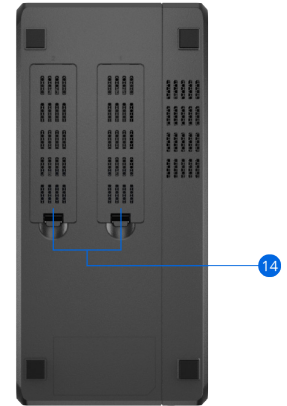

Hardware-overzicht

Voorzijde

Achterzijde

Onderkant

1	Schijfladen	2	Schijfladevergrendelingen	3	Statusindicator	4	Schijfstatusindicatoren
5	USB 3.2 Gen 1 poort	6	Aan/uit-knop en indicator	7	Ventilator	8	1GbE RJ-45-poorten
9	Reset-knop	10	Uitbreidingspoort	11	Voedingspoort	12	Kensington veiligheidsslot
13	Sleuf netwerkuitbreiding	14	M.2 NVMe SSD-sleuven				