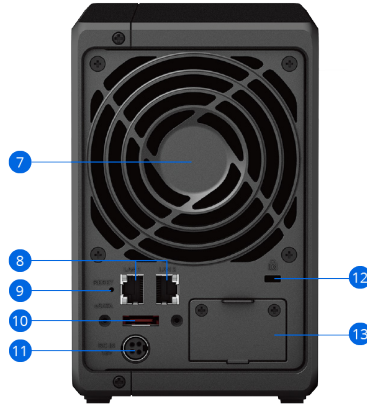

Hardware-overzicht

Voorzijde

Achterzijde

Onderkant

1	Schijfladen	2	Schijfladevergrendelingen	3	Statusindicator	4	Schijfstatusindicatoren
5	USB 3.2 Gen 1 poort	6	Aan/uit-knop en indicator	7	Ventilator	8	1GbE RJ-45-poorten
9	Reset-knop	10	Uitbreidingspoort	11	Voedingspoort	12	Kensington veiligheidsslot
13	Sleuf netwerkuitbreiding	14	M.2 NVMe SSD-sleuven				