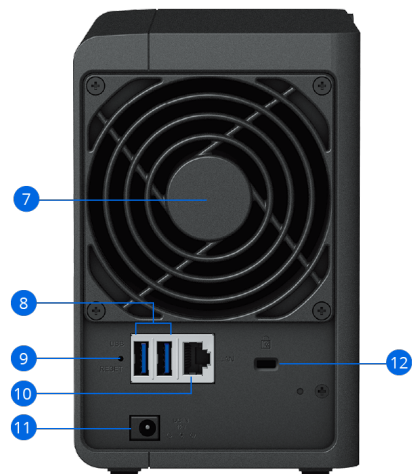

Hardware-overzicht

DS223 (voorzijde)

DS223 (achterzijde)

1	Statusindicator	2	LAN-indicator	3	Schijfstatusindicatoren	4	USB 3.2 Gen 1 poort
5	Copy-knop	6	Aan/uit-knop	7	Ventilator	8	USB 3.2 Gen 1 poorten
9	Reset-knop	10	1GbE RJ-45-poort	11	Voedingspoort	12	Kensington veiligheidsslot