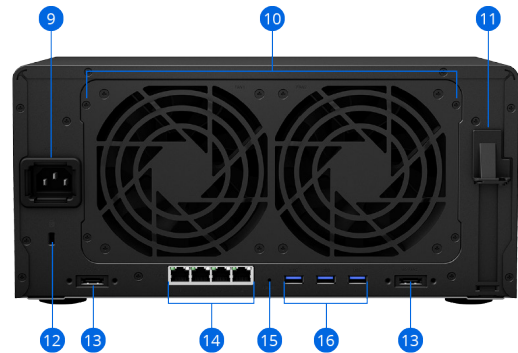

Hardware-overzicht

Voorzijde

Achterzijde

1	Statusindicator	2	Waarschuwingsindicator	3	Aan/uit-knop en indicator	4	LAN-indicatielampje
5	Schijfstatusindicatielampje	6	Schijflade	7	Schijfladevergrendeling	8	USB 3.2 Gen 1 poort
9	Voedingspoort	10	Systeemventilator	11	PCIe-uitbreidingsleuf	12	Kensington veiligheidsslot
13	Uitbreidingspoort	14	1GbE RJ-45-poort	15	Reset-knop	16	USB 3.2 Gen 1 poort