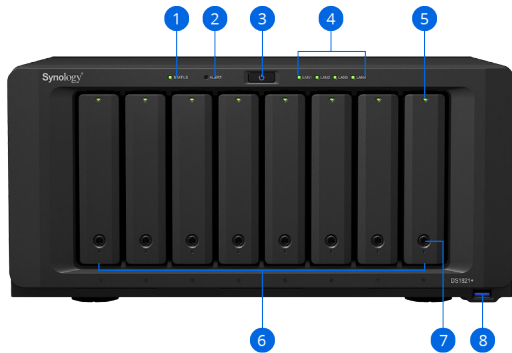

Hardware-overzicht

Voorzijde