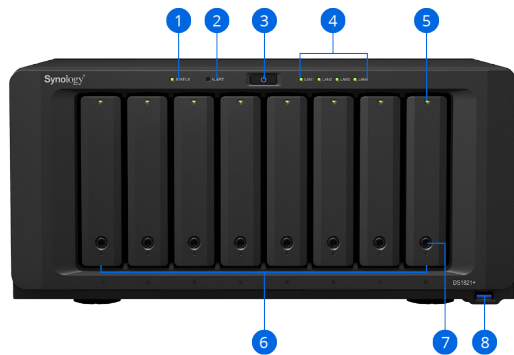

Hardware-overzicht

Voorzijde