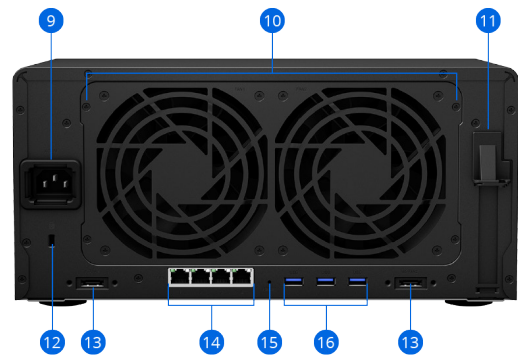

Hardware-overzicht

Voorzijde

Achterzijde

1	Statusindicator	2	Waarschuwingsindicator	3	Aan/uit-knop en indicator	4	LAN-indicatielampje
5	Schijfstatusindicatielampje	6	Schijflade	7	Schijfladevergrendeling	8	USB 3.2 Gen 1 poort
9	Voedingspoort	10	Systeemventilator	11	PCIe-uitbreidings sleuf	12	Kensington veiligheidsslot
13	Uitbreidingspoort	14	1GbE RJ-45-poort	15	Reset-knop	16	USB 3.2 Gen 1 poort