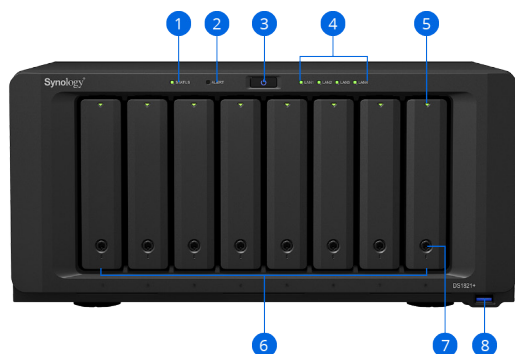

Hardwareoversigt

Forside