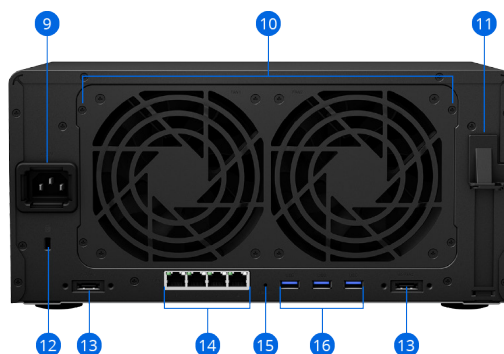

Bagside

1	Statusindikator	2	Varslingsindikator	3	Knappen Power og indikator	4	LAN-indikator
5	Statusindikator for disk	6	Diskbakke	7	Diskbakkelås	8	USB 3.2 Gen 1 port
9	Strømport	10	Systemblæser	11	PCIe-udvidelsesstik	12	Kensington-sikkerhedsstik
13	Udvidelsesport	14	1GbE RJ-45-port	15	Knappen RESET	16	USB 3.2 Gen 1 port

Tekniske specifikationer

Hardware

CPU	AMD Ryzen™ V1500B quad-core 2,2 GHz
Hardwarekrypteringsprogram	Ja (AES-NI)
Hukommelse	4 GB DDR4 ECC SODIMM (kan udvides op til 32 GB)
Kompatible disktyper⁸	• 8 x 3,5" eller 2,5" SATA HDD/SSD (diske følger ikke med) • 2 x M.2 2280 NVMe SSD (diske medfølger ikke)
Hot Swappable-diske	Ja
Eksterne porte	• 4 x USB 3.2 Gen 1 • 2 x eSATA
Størrelse (H x B x D)	166 x 343 x 243 mm
Vægt	6,0 kg
LAN-porte	4 x 1 GbE RJ-45
Wake on LAN/WAN	Ja
PCIe 3.0-stik	• 1 x 4-bane x 8-stik • Understøtter 10/25 GbE netværkskort⁹
Planlagt strøm til/fra	Ja
Systemblæsere	2 (120 x 120 x 25 mm)
AC-indgangsstrømspænding	100 V til 240 V AC
Strømforgbrug	• Adgang: 59,8 W • HDD i dvaletilstand: 26,18 W
Strømfrekvens	50/60 Hz, enkelt fase
Driftstemperatur	0° C til 40° C (32° F til 104° F)
Lagertemperatur	-20° C til 60° C (-5° F til 140° F)
Relativ luftfugtighed	5 % til 95 % relativ fugtighed
Maks. driftshøjde	5000 m (16.400 fod)