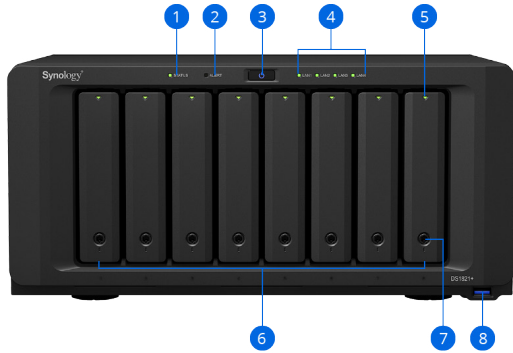

硬體外觀

前方

後方

1	STATUS 指示燈	2	ALERT 指示燈	3	電源按鈕及指示燈	4	網路指示燈
5	硬碟狀態指示燈	6	硬碟托盤	7	硬碟托盤鎖	8	USB 3.2 Gen 1 埠
9	電源埠	10	系統風扇	11	PCIe 擴充插槽	12	Kensington 安全槽孔
13	擴充埠	14	1GbE RJ-45 網路埠	15	RESET 按鈕	16	USB 3.2 Gen 1 埠

產品規格

硬體規格

CPU	AMD Ryzen™ V1500B 四核心 2.2 GHz
硬體加密引擎	有 (AES-NI)
記憶體	4 GB DDR4 ECC SODIMM 記憶體 (可擴充至 32 GB)
相容硬碟類型⁸	• 8 x 3.5 吋或 2.5 吋 SATA HDD / SSD (包裝內不含硬碟) • 2 x M.2 2280 NVMe SSD (包裝內不含硬碟)
熱插拔硬碟	是
外部連接埠	• 4 x USB 3.2 Gen 1 • 2 x eSATA
大小 (高x寬x長)	166 x 343 x 243 mm
重量	6.0 kg
網路埠	4 x 1GbE RJ-45
網路喚醒 (Wake on LAN/WAN)	是
PCIe 3.0 插槽	• 1 x 4-lane x 8 插槽 • 支援 10/25GbE 網路介面卡³
定時開 / 關機	是
系統風扇	2 (120 x 120 x 25 mm)
AC 輸入電壓	100 V 到 240 V AC
電源消耗功率	• 存取中：59.8 W • 硬碟休眠：26.18 W
電流頻率	50Hz ~ 60 Hz，單頻
作業溫度	0°C 到 40°C (32°F 到 104°F)
儲存溫度	-20°C 到 60°C (-5°F 到 140°F)
相對濕度	5% 到 95% RH
最高作業高度	5,000 公尺 (16,400 英尺)