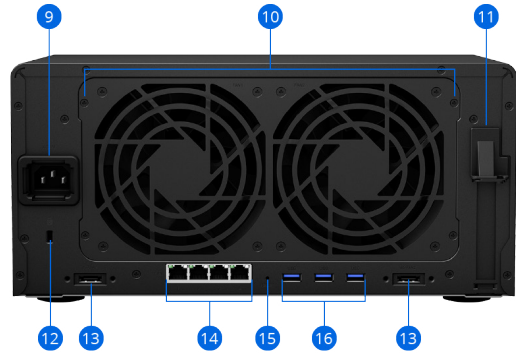

硬體外觀

前方

後方

1	STATUS 指示燈	2	ALERT 指示燈	3	電源按鈕及指示燈	4	網路指示燈
5	硬碟狀態指示燈	6	硬碟托盤	7	硬碟托盤鎖	8	USB 3.2 Gen 1 埠
9	電源埠	10	系統風扇	11	PCIe 擴充插槽	12	Kensington 安全槽孔
13	擴充埠	14	1GbE RJ-45 網路埠	15	RESET 按鈕	16	USB 3.2 Gen 1 埠

產品規格