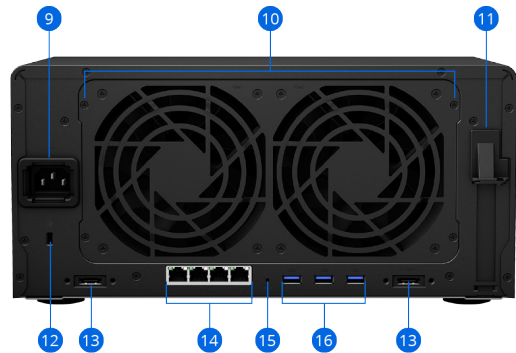

硬件概述

前

后

1	状态指示灯	2	警报指示灯	3	电源按钮和指示灯	4	网络指示灯
5	硬盘状态指示灯	6	硬盘托盘	7	硬盘托盘锁	8	USB 3.2 第 1 代端口
9	电源端口	10	系统风扇	11	PCIe 扩充插槽	12	Kensington 安全插槽
13	扩充端口	14	1GbE RJ-45 端口	15	重置按钮	16	USB 3.2 第 1 代端口

技术规格

硬件

CPU	AMD Ryzen™ V1500B 四核 2.2 GHz
硬件加密引擎	是(AES-NI)
内存	4 GB DDR4 ECC SODIMM (可扩充到 32 GB)
兼容硬盘类型 ^a	<ul style="list-style-type: none">• 8 x 3.5 吋或 2.5 吋 SATA HDD/SSD (不含硬盘)• 2 x M.2 2280 NVMe SSD (不含硬盘)
热插拔硬盘	是
外接端口	<ul style="list-style-type: none">• 4 x USB 3.2 第 1 代• 2 x eSATA
大小 (高 x 宽 x 深)	166 x 343 x 243 毫米
重量	6.0 千克
LAN 端口	4 x 1GbE RJ-45
网络唤醒 (Wake on LAN/WAN)	是
PCIe 3.0 插槽	<ul style="list-style-type: none">• 1 x 4-lane x8 插槽• 支持 10/25GbE 网卡³
定时开/关机	是
系统风扇	2 (120 x 120 x 25 毫米)
交流电输入电压	100V 至 240V 交流电
功耗	<ul style="list-style-type: none">• 访问: 59.8 瓦• HDD 休眠: 26.18 瓦
电流频率	50/60 Hz · 单相
工作温度	0°C 至 40°C (32°F 至 104°F)
存储温度	-20°C 至 60°C (-5°F 至 140°F)
相对湿度	5% 至 95% RH
工作高度上限	5,000 米 (16,400 英尺)