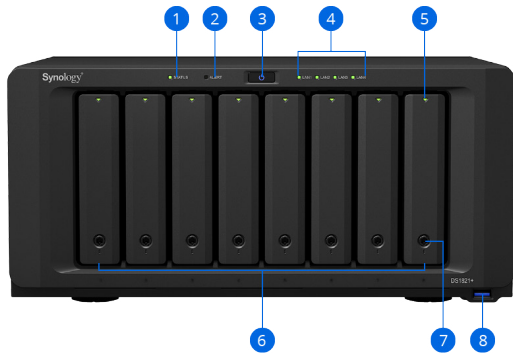

硬件概述

前

后

1	状态指示灯	2	警报指示灯	3	电源按钮和指示灯	4	网络指示灯
5	硬盘状态指示灯	6	硬盘托盘	7	硬盘托盘锁	8	USB 3.2 第 1 代端口
9	电源端口	10	系统风扇	11	PCIe 扩充插槽	12	Kensington 安全插槽
13	扩充端口	14	1GbE RJ-45 端口	15	重置按钮	16	USB 3.2 第 1 代端口

技术规格

硬件

CPU	AMD Ryzen™ V1500B 四核 2.2 GHz
硬件加密引擎	是(AES-NI)
内存	4 GB DDR4 ECC SODIMM (可扩充到 32 GB)
兼容硬盘类型^a	• 8 x 3.5 吋或 2.5 吋 SATA HDD/SSD (不含硬盘) • 2 x M.2 2280 NVMe SSD (不含硬盘)
热插拔硬盘	是
外接端口	• 4 x USB 3.2 第 1 代 • 2 x eSATA
大小 (高 x 宽 x 深)	166 x 343 x 243 毫米
重量	6.0 千克
LAN 端口	4 x 1GbE RJ-45
网络唤醒 (Wake on LAN/WAN)	是
PCIe 3.0 插槽	• 1 x 4-lane x8 插槽 • 支持 10/25GbE 网卡³
定时开/关机	是
系统风扇	2 (120 x 120 x 25 毫米)
交流电输入电压	100V 至 240V 交流电
功耗	• 访问: 59.8 瓦 • HDD 休眠: 26.18 瓦
电流频率	50/60 Hz · 单相
工作温度	0°C 至 40°C (32°F 至 104°F)
存储温度	-20°C 至 60°C (-5°F 至 140°F)
相对湿度	5% 至 95% RH
工作高度上限	5,000 米 (16,400 英尺)