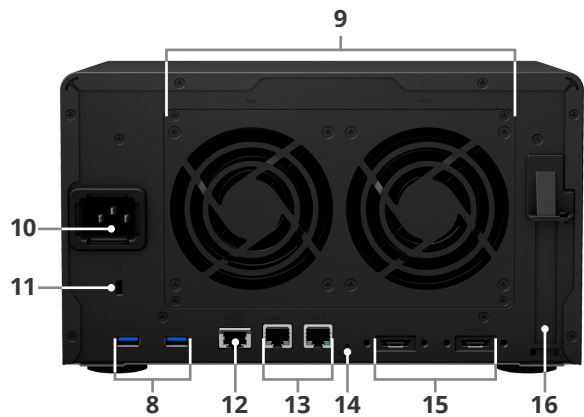

Descripción del hardware

Parte frontal

Parte trasera

1	Indicador de estado	2	Indicador de alerta	3	Botón e indicador de alimentación	4	Indicador LAN
5	Indicador de estado del disco	6	Bandeja de discos	7	Seguro de la bandeja de discos	8	Puerto USB 3.0
9	Ventilador del sistema	10	Puerto de alimentación	11	Ranura de seguridad Kensington	12	Puerto RJ-45 de 10 GbE
13	Puerto RJ-45 1GbE	14	Botón Reset	15	Puerto de expansión	16	Ranura de expansión PCIe