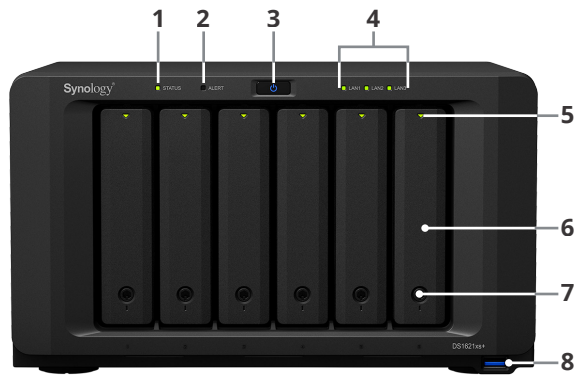

Descripción del hardware

Parte frontal