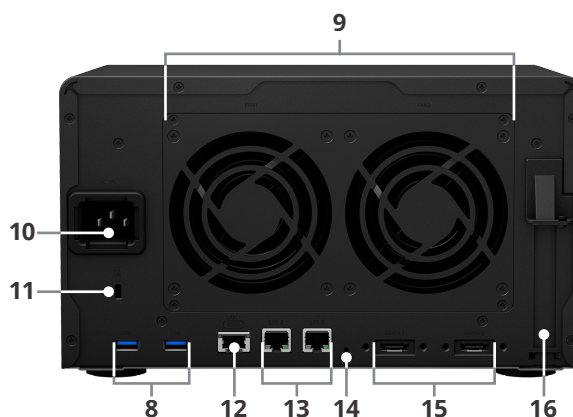

Panoramica hardware

Anteriore

Posteriore

1	Indicatore di stato	2	Indicatore avviso	3	Pulsante e spia di alimentazione	4	Indicatore LAN
5	Indicatore stato disco	6	Vano unità	7	Blocco vano unità	8	Porta USB 3.0
9	Ventola di sistema	10	Porta di alimentazione	11	Slot di sicurezza Kensington	12	Porta RJ-45 10GbE
13	Porta RJ-45 1GbE	14	Pulsante Reset	15	Porta di espansione	16	Slot di espansione PCIe