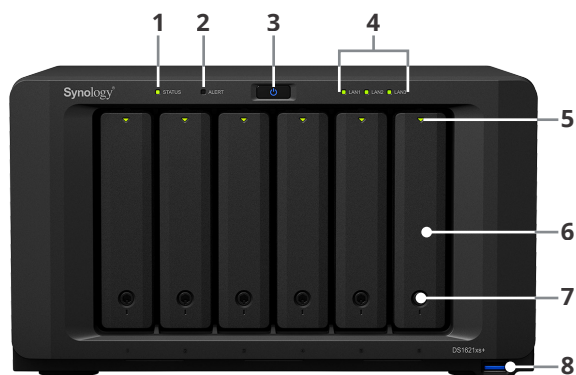

Panoramica hardware

Anteriore