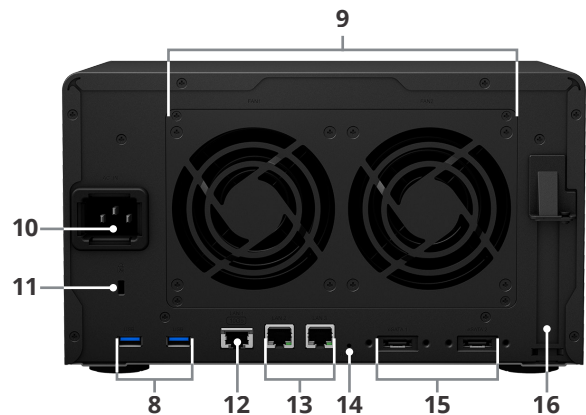

Zadní část

1	Kontrolka Status	2	Kontrolka Alert	3	Tlačítko a kontrolka napájení	4	Kontrolka LAN
5	Kontrolka stavu disku	6	Příhrádka disku	7	Zámek příhrádky disku	8	Port USB 3.0
9	Systémový ventilátor	10	Napájecí port	11	Slot zabezpečení pro kabel Kensington	12	Port 10GbE RJ-45
13	Port 1GbE RJ-45	14	Tlačítko Reset	15	Rozšiřovací port	16	Rozšiřovací slot PCIe

Technické údaje

Hardware

CPU	Intel® Xeon® D-1527, 4jádrový, 2,2 GHz, zrychlení až 2,7 GHz
Systém hardwarového šifrování	Ano (AES-NI)
Paměť	8 GB DDR4 ECC SODIMM (rozšiřitelná až na 32 GB)
Kompatibilní typ disku	• 6 x 3,5" nebo 2,5" SATA HDD/SSD (disky nejsou součástí balení) • 2 x M.2 2280 NVMe SSD (disky nejsou součástí balení)
Disk vyměnitelný za provozu	Ano
Externí port	• 3 x port USB 3.0 • 2 x port eSATA
Rozměry (V x Š x H)	166 x 282 x 243 mm
Hmotnost	5,3 kg
LAN	• 2 x 1GbE RJ-45 • 1 x 10GbE RJ-45
Probuzení přes LAN/WAN	Ano
Slot PCIe 3.0	• 1 x 8pásmový slot x8 • Podpora výkonné karty síťového rozhraní
Plánované zapnutí/vypnutí	Ano
Systémový ventilátor	2 (92 x 92 x 25 mm)
Vstupní střídavé napětí	100 V až 240 V AC
Frekvence napájení	50/60 Hz, jednofázové
Provozní teplota	0°C až 40°C (32°F až 104°F)
Skladovací teplota	-20°C až 60°C (-5°F až 140°F)
Relativní vlhkost	5% až 95% RV
Maximální provozní nadmořská výška	5 000 m (16 400 stop)