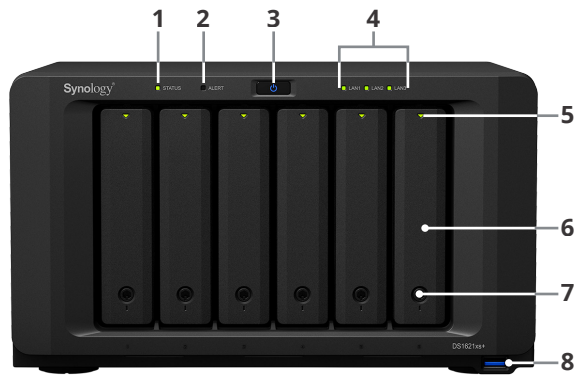

Přehled hardwaru

Přední část