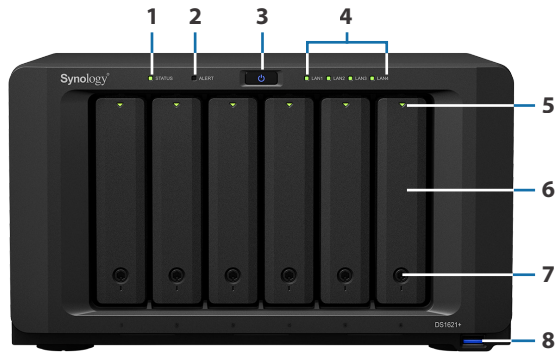

硬體外觀

前方

1	STATUS 指示燈	2	ALERT 指示燈	3	電源按鈕及指示燈	4	網路指示燈
5	硬碟狀態指示燈	6	硬碟托盤	7	硬碟托盤鎖	8	USB 3.2 Gen 1 埠
9	系統風扇	10	電源埠	11	Kensington 安全槽孔	12	1GbE RJ-45 網路埠
13	RESET 按鈕	14	擴充埠	15	PCIe 擴充插槽		

產品規格

硬體規格

CPU	AMD Ryzen™ V1500B 四核心 2.2 GHz
硬體加密引擎	有 (AES-NI)
記憶體	4 GB DDR4 ECC SODIMM 記憶體 (可擴充至 32 GB)
相容硬碟類型^a	• 6 x 3.5 吋或 2.5 吋 SATA HDD / SSD (包裝內不含硬碟) • 2 x M.2 2280 NVMe SSD (包裝內不含硬碟)
熱插拔硬碟	是
外部連接埠	• 3 x USB 3.2 Gen 1 • 2 x eSATA
大小 (高x寬x長)	166 x 282 x 243 mm
重量	5.1 kg
網路埠	4 x 1GbE RJ-45
網路喚醒 (Wake on LAN/WAN)	是
PCIe 3.0 插槽	• 1 x 4-lane x 8 插槽 • 支援 10/25GbE 網路介面卡³
定時開 / 關機	是
系統風扇	2 (92 x 92 x 25 mm)
AC 輸入電壓	100 V 到 240 V AC
電源消耗功率	• 存取中：51.22 W • 硬碟休眠：25.27 W
電流頻率	50Hz ~ 60 Hz · 單頻
作業溫度	0°C 到 40°C (32°F 到 104°F)
儲存溫度	-20°C 到 60°C (-5°F 到 140°F)
相對濕度	5% 到 95% RH
最高作業高度	5,000 公尺 (16,400 英尺)