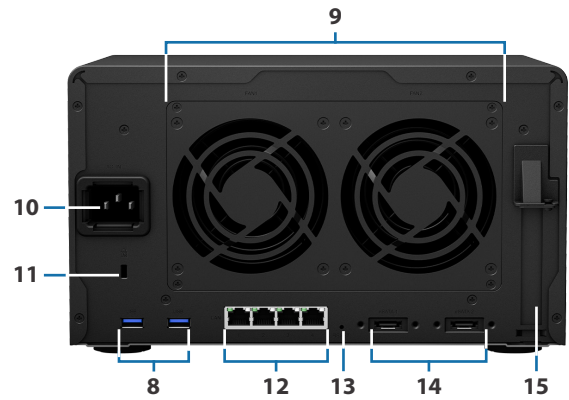

後方

1	STATUS 指示燈	2	ALERT 指示燈	3	電源按鈕及指示燈	4	網路指示燈
5	硬碟狀態指示燈	6	硬碟托盤	7	硬碟托盤鎖	8	USB 3.2 Gen 1 埠
9	系統風扇	10	電源埠	11	Kensington 安全槽孔	12	1GbE RJ-45 網路埠
13	RESET 按鈕	14	擴充埠	15	PCIe 擴充插槽		

產品規格

硬體規格

CPU	AMD Ryzen™ V1500B 四核心 2.2 GHz
硬體加密引擎	有 (AES-NI)
記憶體	4 GB DDR4 ECC SODIMM 記憶體 (可擴充至 32 GB)
相容硬碟類型^a	• 6 x 3.5 吋或 2.5 吋 SATA HDD / SSD (包裝內不含硬碟) • 2 x M.2 2280 NVMe SSD (包裝內不含硬碟)
熱插拔硬碟	是
外部連接埠	• 3 x USB 3.2 Gen 1 • 2 x eSATA
大小 (高x寬x長)	166 x 282 x 243 mm
重量	5.1 kg
網路埠	4 x 1GbE RJ-45
網路喚醒 (Wake on LAN/WAN)	是
PCIe 3.0 插槽	• 1 x 4-lane x 8 插槽 • 支援 10/25GbE 網路介面卡³
定時開 / 關機	是
系統風扇	2 (92 x 92 x 25 mm)
AC 輸入電壓	100 V 到 240 V AC
電源消耗功率	• 存取中：51.22 W • 硬碟休眠：25.27 W
電流頻率	50Hz ~ 60 Hz · 單頻
作業溫度	0°C 到 40°C (32°F 到 104°F)
儲存溫度	-20°C 到 60°C (-5°F 到 140°F)
相對濕度	5% 到 95% RH
最高作業高度	5,000 公尺 (16,400 英尺)