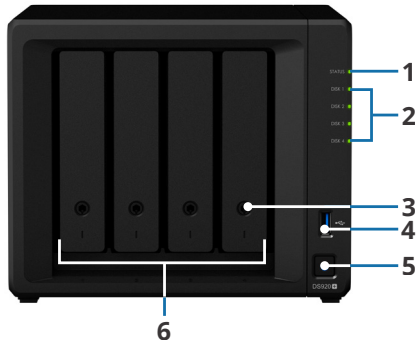

Vista geral do hardware

Parte frontal