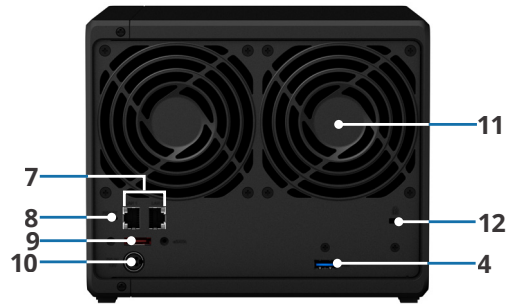

Parte posterior

1	Indicador de estado	2	Indicador de estado da unidade	3	Bloqueio do tabuleiro de unidades	4	Porta USB 3.0
5	Botão e indicador de alimentação	6	Tabuleiro de unidades	7	Porta RJ-45 de 1 GbE	8	Botão de reposição
9	Porta eSATA	10	Porta de alimentação	11	Ventoinha do sistema	12	Ranhura de segurança Kensington

Especificações técnicas

Hardware

CPU	Intel Celeron J4125 4-core de 2,0 GHz, máximo de 2,7 GHz
Motor de encriptação por hardware	Sim (AES-NI)
Memória	4 GB DDR4 integrada (expansível até 8 GB)⁵
Tipo de unidade compatível	• 4 x HDD/SSD SATA de 3,5" ou 2,5" (unidades não incluídas) • 2 x SSD M.2 NVMe de 2280 (unidades não incluídas)
Unidade com capacidade Hot-Swap	Sim
Porta externa	• 2 portas USB 3.0 • 1 portas eSATA
Dimensões (A x L x P)	166 x 199 x 223 mm
Peso	2,24 kg
LAN	2 Gigabit (RJ-45)
Reativação por LAN/WAN	Sim
Ligar/desligar por agendamento	Sim
Ventoinha do sistema	2 (92 x 92 x 25 mm)
Tensão de alimentação de entrada CA	100 V a 240 V CA
Frequência da tensão	50/60 Hz, monofásica
Temperatura de funcionamento	0°C a 40°C (32°F a 104°F)
Temperatura de armazenamento	-20°C a 60°C (-5°F a 140°F)
Humidade relativa	5% a 95% de HR
Altitude máxima de funcionamento	5000 m (16 400 pés)