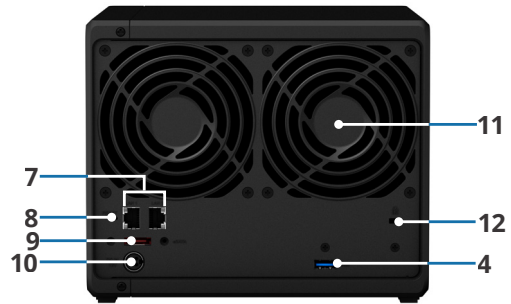

Visão geral do hardware

Frontal

Traseira

1	Indicador de status	2	Indicador de status do disco	3	Trava da bandeja de drive	4	Porta USB 3.0
5	Botão liga/desliga e indicador de energia	6	Bandeja do disco	7	Porta RJ-45 de 1 GbE	8	Botão Reset
9	Porta eSATA	10	Porta de alimentação	11	Ventoinha do sistema	12	Slot de segurança Kensington