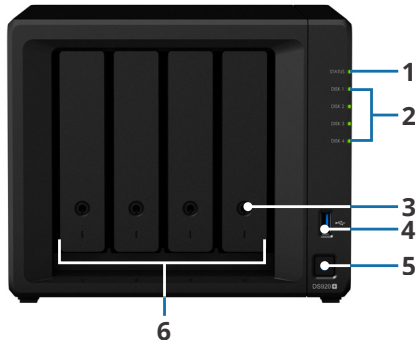

Visão geral do hardware

Frontal