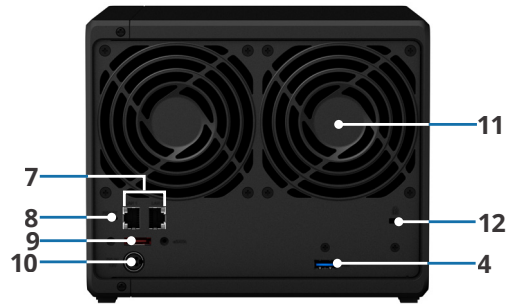

Zadní část

1	Kontrolka Status	2	Kontrolka stavu disku	3	Zámek přihrádky disku	4	Port USB 3.0
5	Tlačítko a kontrolka napájení	6	Přihrádka disku	7	Port 1GbE RJ-45	8	Tlačítko Reset
9	Port eSATA	10	Napájecí port	11	Systémový ventilátor	12	Slot zabezpečení pro kabel Kensington

Technické údaje

Hardware

CPU	Intel Celeron J4125, čtyřjádrový, 2,0 GHz, zrychlení až 2,7 GHz
Systém hardwarového šifrování	Ano (AES-NI)
Paměť	Vestavěné 4 GB paměti DDR4, rozšiřitelné až na 8 GB⁵
Kompatibilní typ disku	• 4 x 3,5" nebo 2,5" SATA HDD/SSD (disky nejsou součástí balení) • 2 x M.2 2280 NVMe SSD (disky nejsou součástí balení)
Disk vyměnitelný za provozu	Ano
Externí port	• 2 x port USB 3.0 • 1 x port eSATA
Rozměry (V x Š x H)	166 x 199 x 223 mm
Hmotnost	2,24 kg
LAN	2 x Gigabit (RJ-45)
Probuzení přes LAN/WAN	Ano
Plánované zapnutí/vypnutí	Ano
Systémový ventilátor	2 (92 x 92 x 25 mm)
Vstupní střídavé napětí	100 V až 240 V AC
Frekvence napájení	50/60 Hz, jednofázové
Provozní teplota	0°C až 40°C (32°F až 104°F)
Skladovací teplota	-20°C až 60°C (-5°F až 140°F)
Relativní vlhkost	5% až 95% RV
Maximální provozní nadmořská výška	5 000 m (16 400 stop)