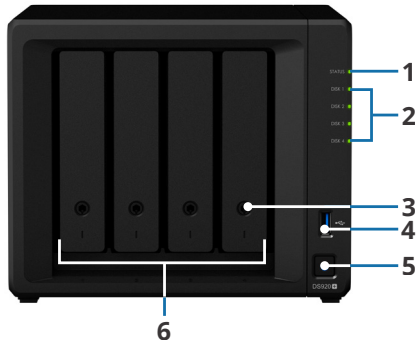

Přehled hardwaru

Přední část