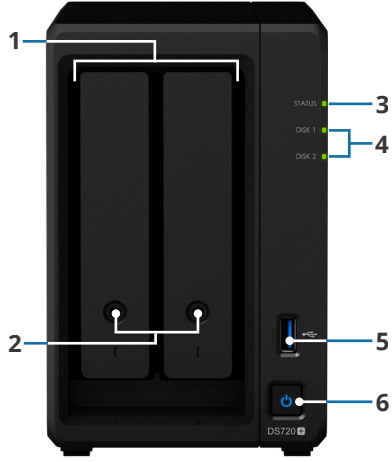

## Donanıma Genel Bakış

Ön

Arka

1	Sürücü tepsisi	2	Sürücü tepsisi kilidi	3	Durum göstergesi	4	Sürücü durum göstergesi
5	USB 3.0 bağlantı noktası	6	Güç düğmesi ve göstergesi	7	Sistem fanı	8	1 GbE RJ-45 bağlantı noktası
9	Reset (Sıfırlama) düğmesi	10	eSATA bağlantı noktası	11	Güç bağlantı noktası	12	Kensington Güvenlik Yuvası