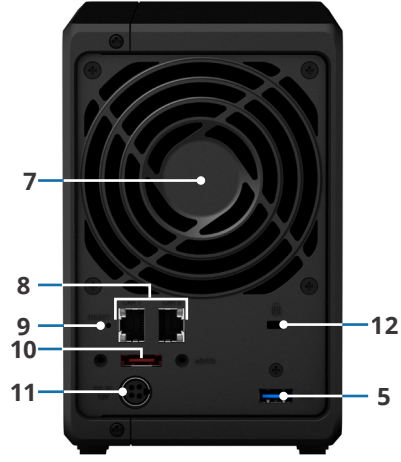

## Donanıma Genel Bakış

Ön

Arka

1	Sürücü tepsisi	2	Sürücü tepsisi kilidi	3	Durum göstergesi	4	Sürücü durum göstergesi
5	USB 3.0 bağlantı noktası	6	Güç düğmesi ve göstergesi	7	Sistem fanı	8	1 GbE RJ-45 bağlantı noktası
9	Reset (Sıfırlama) düğmesi	10	eSATA bağlantı noktası	11	Güç bağlantı noktası	12	Kensington Güvenlik Yuvası