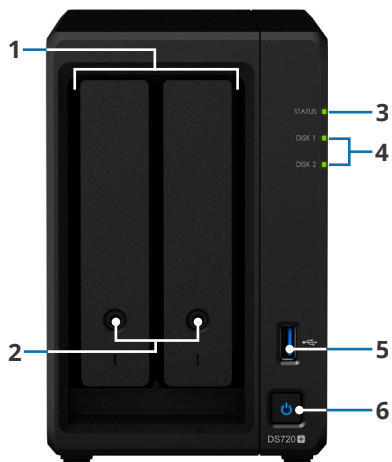

Vista geral do hardware

Parte frontal