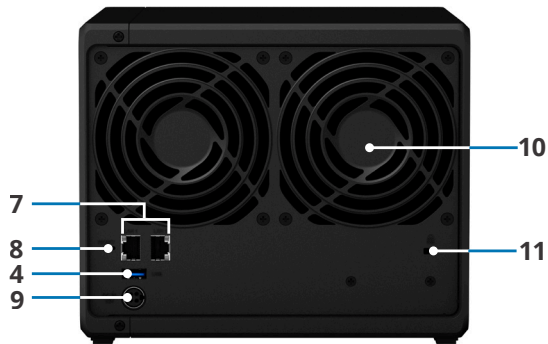

Vista geral do hardware

Parte frontal

Parte posterior

1	Indicador de estado	2	Indicador de estado da unidade	3	Bloqueio do tabuleiro de unidades	4	Porta USB 3.0
5	Botão e indicador de alimentação	6	Tabuleiro de unidades	7	Porta RJ-45 de 1 GbE	8	Botão de reposição
9	Porta de alimentação	10	Ventoinha do sistema	11	Ranhura de segurança Kensington		