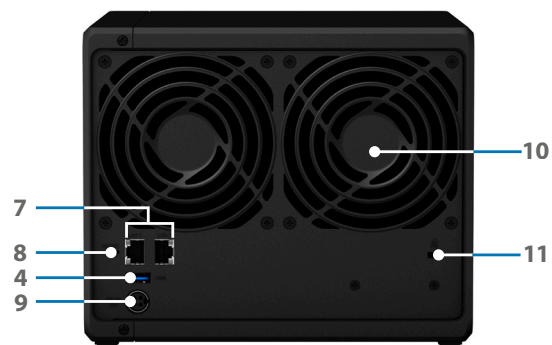

ハードウェア概要

正面

背面

1	ステータス インジケータ	2	ドライブステータス インジケータ	3	ドライブトレイロック	4	USB 3.0 ポート
5	電源ボタンとインジケータ	6	ドライブトレイ	7	1GbE RJ-45 ポート	8	リセットボタン
9	電源ポート	10	システムファン	11	Kensington セキュリティスロット		

技術仕様

ハードウェア

CPU	Intel Celeron J4025 デュアルコア 2.0 GHz、最大 2.9 GHz までバースト
ハードウェア暗号化エンジン	あり (AES-NI)
メモリ	2 GB DDR4 搭載 (最大 6 GB 拡張可能) ³⁾
互換性のあるドライブタイプ	<ul style="list-style-type: none">• 4 x 3.5" または 2.5" SATA HDD/SSD (ドライブは含まれません)• 2 x M.2 2280 NVMe SSD (ドライブは含まれません)
ホットスワップドライブ	あり
外部ポート	USB 3.0 ポート x 2
サイズ (HxWxD)	166 x 199 x 223 mm
重量	2.18 kg
LAN	2 x Gigabit (RJ-45)
Wake on LAN/WAN	あり
電源をオン/オフに予約する	あり
システムファン	2 (92 x 92 x 25 mm)
AC 入力電源電圧	100 V ~ 240 V AC
電源周波数	50/60 Hz、単相
動作温度	0°C ~ 40°C (32°F ~ 104°F)
保管温度	-20°C ~ 60°C (-5°F ~ 140°F)
相対湿度	5% から 95% RH
最大動作高度	5,000 m (16,400 ft)