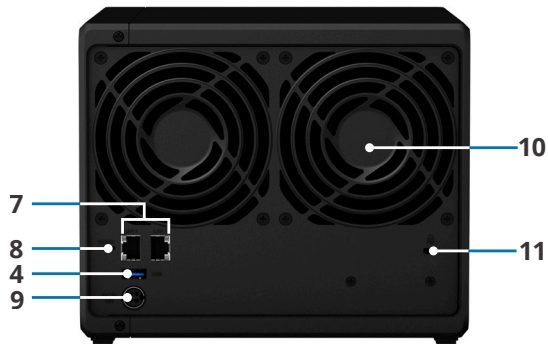

Zadní část

1	Kontrolka Status	2	Kontrolka stavu disku	3	Zámek přihrádky disku	4	Port USB 3.0
5	Tlačítko a kontrolka napájení	6	Přihrádka disku	7	Port 1GbE RJ-45	8	Tlačítko Reset
9	Napájecí port	10	Systémový ventilátor	11	Slot zabezpečení pro kabel Kensington		

Technické údaje

Hardware

CPU	Intel Celeron J4025, dvoujádrový, 2,0 GHz, zrychlení až 2,9 GHz
Systém hardwarového šifrování	Ano (AES-NI)
Paměť	Vestavěné 2 GB paměti DDR4, rozšiřitelné až na 6 GB³
Kompatibilní typ disku	• 4 x 3,5" nebo 2,5" SATA HDD/SSD (disky nejsou součástí balení) • 2 x M.2 2280 NVMe SSD (disky nejsou součástí balení)
Disk vyměnitelný za provozu	Ano
Externí port	2 x port USB 3.0
Rozměry (V x Š x H)	166 x 199 x 223 mm
Hmotnost	2,18 kg
LAN	2 x Gigabit (RJ-45)
Probuzení přes LAN/WAN	Ano
Plánované zapnutí/vypnutí	Ano
Systémový ventilátor	2 (92 x 92 x 25 mm)
Vstupní střídavé napětí	100 V až 240 V AC
Frekvence napájení	50/60 Hz, jednofázové
Provozní teplota	0°C až 40°C (32°F až 104°F)
Skladovací teplota	-20°C až 60°C (-5°F až 140°F)
Relativní vlhkost	5% až 95% RV
Maximální provozní nadmořská výška	5 000 m (16 400 stop)