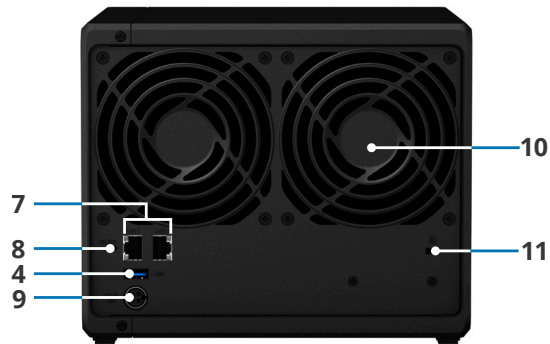

低耗電量

DS420+ 的設計皆以節能為考量，盡可能降低碳足跡。

低溫、安靜的節能設計

Synology DS420+ 的設計皆以節能為考量。相較於一般個人電腦，Synology DS420+ 耗能較低，存取中的電源消耗功率僅 **28.30 瓦**，硬碟休眠狀態下僅消耗 **8.45 瓦**；開關機排程功能則進一步減少耗電量及營運成本。

硬體外觀

前方

後方

1	STATUS 指示燈	2	硬碟狀態指示燈	3	硬碟托盤鎖	4	USB 3.0 埠
5	電源按鈕及指示燈	6	硬碟托盤	7	1GbE RJ-45 網路埠	8	RESET 按鈕
9	電源埠	10	系統風扇	11	Kensington 安全槽孔		