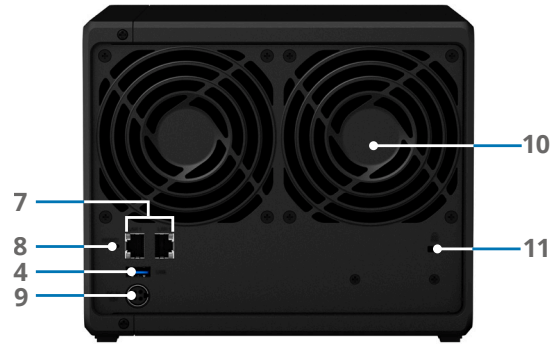

## 硬件概述

前面板

背面板

1	状态指示灯	2	硬盘状态指示灯	3	硬盘托盘锁	4	USB 3.0 端口
5	电源按钮和指示灯	6	硬盘托盘	7	1GbE RJ-45 端口	8	重置按钮
9	电源端口	10	系统风扇	11	Kensington 安全插槽		