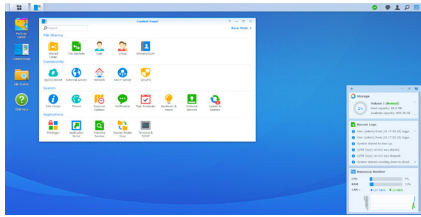

ホームユーザー向け 24/7 プライベートクラウドソリューション

USB デバイスを忘れたことはありませんか。Synology DS220j は、突然のドライブ故障によるデータ損失を回避する RAID 1 構成をサポートするエントリーレベルのネットワーク対応ストレージです。アクセス時は **12.46 ワット**、HDD 休眠中は **5.06 ワット** しか消費しない DS220j は、省エネであるため、費用を気にせずに常時使用できます。**毎秒 112 MB 以上の順次読み取り** および **書き込み** という高速データ転送能力なら、家族全員がいつでも快適にデータを保存、共有、バックアップできます。

Synology DiskStation Manager (DSM)

DSM は、直感的なユーザインターフェイスで異なるコンピュータプラットフォームに対応するウェブベースのオペレーティングシステムです。

Synology DiskStation Manager (DSM) で管理

DSM は、プライベートクラウドサービスを提供するウェブベースのオペレーティングシステムです。それは日々のタスク管理を簡素化するように設計されています。マルチタスクウェブインターフェイスにより、ユーザーは1つのブラウザタブで複数のアプリケーションを同時に実行して、即座に切り替えることができます。直観的な DSM により、簡単にストレージ容量を構成できます。それはあなたが個人用クラウドを完全にコントロールできるようにし、Synology NAS にどこからでもアクセスできるようにします。

内蔵の **パッケージセンター** により、クラウド上のファイルを共有したり、オンラインアルバム上でフォトを共有したり、VPN 環境を設定したりといった、さまざまなユーザーのニーズに対応するために設計されたパッケージをダウンロードして、インストールすることが可能になります。たった数回のクリックで実行できます。