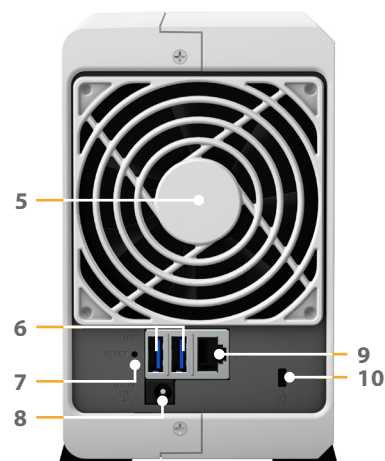

Synology Drive Client は、コンピュータ上の重要なフォルダをリアルタイムあるいは予約バックアップを実行し、誤って削除した場合は、ランサム脅威から守ります。

ハードウェア概要

正面

背面

1	ステータス インジケータ	2	LAN インジケータ	3	ドライブ ステータス インジケータ	4	電源ボタンとインジケータ
5	ファン	6	USB 3.0 ポート	7	Resetボタン	8	電源ポート
9	1GbE RJ-45ポート	10	Kensingtonセキュリティ スロット				