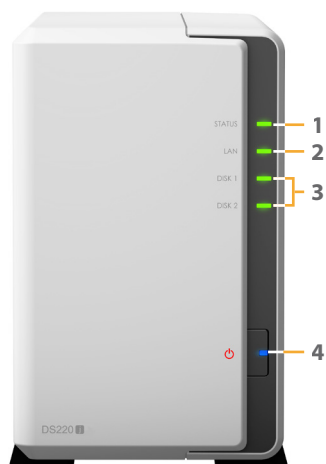

ハードウェア概要

正面