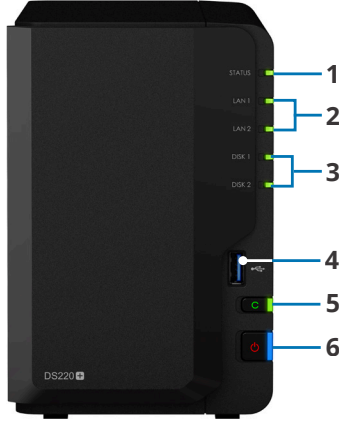

Donanıma Genel Bakış

Ön

Arka

1	Durum göstergesi	2	LAN göstergesi	3	Disk göstergesi	4	USB 3.0 bağlantı noktası
5	Copy düğmesi	6	Güç düğmesi ve göstergesi	7	Sistem fanı	8	1 GbE RJ-45 bağlantı noktası
9	Reset (Sıfırlama) düğmesi	10	Güç bağlantı noktası	11	Kensington Güvenlik Yuvası		