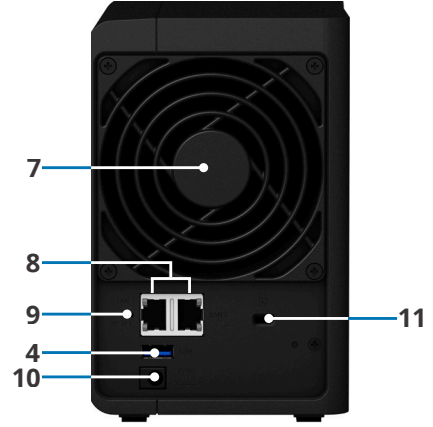

Donanıma Genel Bakış

Ön

Arka

1	Durum göstergesi	2	LAN göstergesi	3	Disk göstergesi	4	USB 3.0 bağlantı noktası
5	Copy düğmesi	6	Güç düğmesi ve göstergesi	7	Sistem fanı	8	1 GbE RJ-45 bağlantı noktası
9	Reset (Sıfırlama) düğmesi	10	Güç bağlantı noktası	11	Kensington Güvenlik Yuvası		