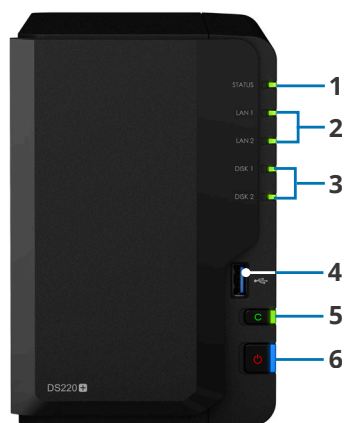

# Hårdvaruöversikt

Framsida

Baksida

1	Statusindikator	2	LAN-indikator	3	Diskindikator	4	USB 3.0-port
5	Knappen Copy	6	Strömknapp och -indikator	7	Systemfläkt	8	1 GbE RJ-45-port
9	Reset-knapp	10	Strömport	11	Kensington Security Slot		