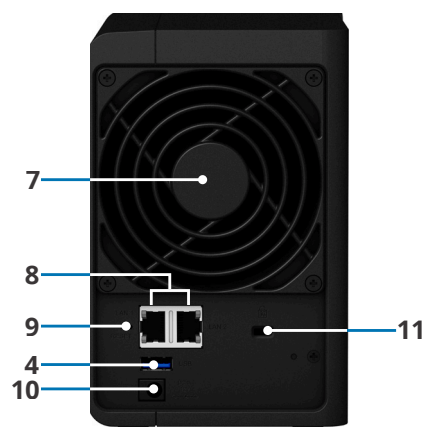

# Hårdvaruöversikt

Framsida

Baksida

1	Statusindikator	2	LAN-indikator	3	Diskindikator	4	USB 3.0-port
5	Knappen Copy	6	Strömknapp och -indikator	7	Systemfläkt	8	1 GbE RJ-45-port
9	Reset-knapp	10	Strömport	11	Kensington Security Slot		