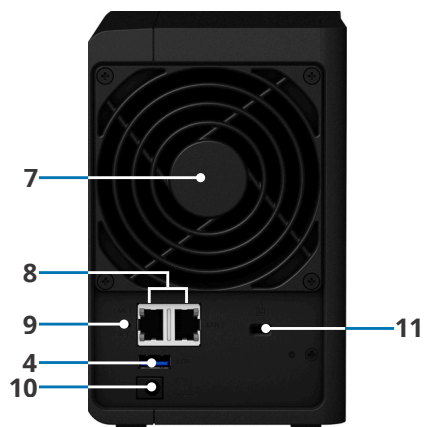

## Vista geral do hardware

Parte frontal

Parte posterior

1	Indicador de estado	2	Indicador LAN	3	Indicador de disco	4	Porta USB 3.0
5	Botão Copy	6	Botão e indicador de alimentação	7	Ventoinha do sistema	8	Porta RJ-45 de 1 GbE
9	Botão de reposição	10	Porta de alimentação	11	Ranhura de segurança Kensington		