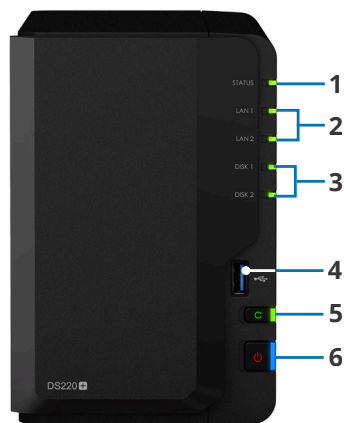

## Vista geral do hardware

Parte frontal

Parte posterior

1	Indicador de estado	2	Indicador LAN	3	Indicador de disco	4	Porta USB 3.0
5	Botão Copy	6	Botão e indicador de alimentação	7	Ventoinha do sistema	8	Porta RJ-45 de 1 GbE
9	Botão de reposição	10	Porta de alimentação	11	Ranhura de segurança Kensington		