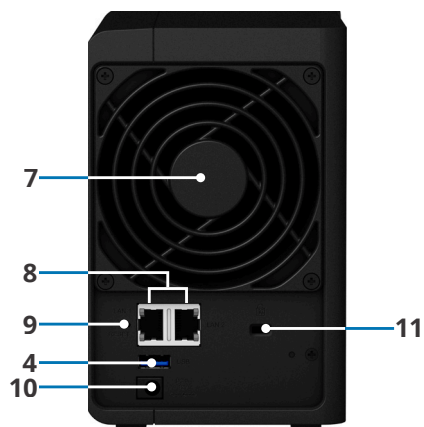

Visão geral do hardware

Frontal

Traseira

1	Indicador de status	2	Indicador de LAN	3	Indicador do disco	4	Porta USB 3.0
5	Botão Copy	6	Botão liga/desliga e indicador de energia	7	Ventoinha do sistema	8	Porta RJ-45 de 1 GbE
9	Botão Reset	10	Porta de alimentação	11	Slot de segurança Kensington		