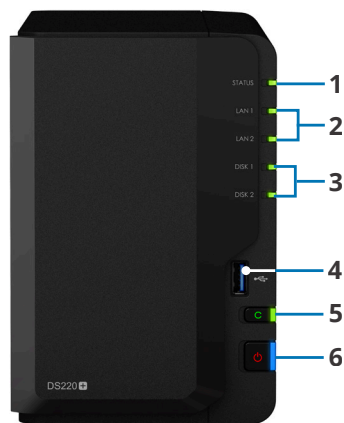

Visão geral do hardware

Frontal

Traseira

1	Indicador de status	2	Indicador de LAN	3	Indicador do disco	4	Porta USB 3.0
5	Botão Copy	6	Botão liga/desliga e indicador de energia	7	Ventoinha do sistema	8	Porta RJ-45 de 1 GbE
9	Botão Reset	10	Porta de alimentação	11	Slot de segurança Kensington		