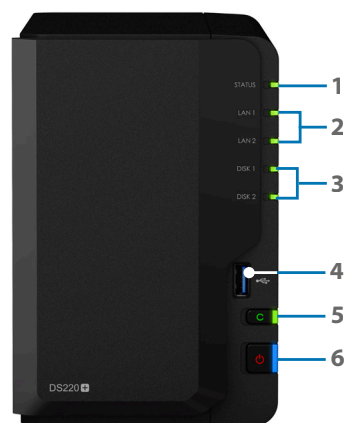

ハードウェア概要

正面

背面

1	ステータス インジケータ	2	LAN インジケータ	3	ディスク インジケータ	4	USB 3.0 ポート
5	Copy ボタン	6	電源ボタンとインジケータ	7	システムファン	8	1GbE RJ-45 ポート
9	Reset ボタン	10	電源ポート	11	Kensington セキュリティ スロット		

技術仕様

ハードウェア

CPU	Intel Celeron J4025 デュアルコア 2.0 GHz、最大 2.9 GHz までバースト
ハードウェア暗号化エンジン	あり (AES-NI)
メモリ	2 GB DDR4 搭載 (最大 6 GB 拡張可能 ³)
互換性のあるドライブ タイプ	2 x 3.5" または 2.5" SATA HDD/SSD (ドライブは含まれません)
ホットスワップ ドライブ	あり
外部ポート	USB 3.0 ポート x 2
サイズ (HxWxD)	165 x 108 x 232.2 mm
重量	1.3 kg
LAN	2 x Gigabit (RJ-45)
Wake on LAN/WAN	あり
電源をオン/オフに予約する	あり
システムファン	92 x 92 x 25 mm
AC 入力電源電圧	100 V ~ 240 V AC
電源周波数	50/60 Hz、単相
動作温度	0°C ~ 40°C (32°F ~ 104°F)
保管温度	-20°C ~ 60°C (-5°F ~ 140°F)
相対湿度	5% から 95% RH
最大動作高度	5,000 m (16,400 ft)