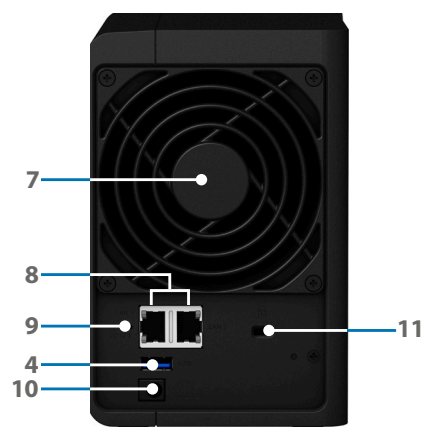

ハードウェア概要

正面

背面

1	ステータス インジケータ	2	LAN インジケータ	3	ディスク インジケータ	4	USB 3.0 ポート
5	Copy ボタン	6	電源ボタンとインジケータ	7	システムファン	8	1GbE RJ-45 ポート
9	Reset ボタン	10	電源ポート	11	Kensington セキュリティ スロット		

技術仕様

ハードウェア

CPU	Intel Celeron J4025 デュアルコア 2.0 GHz、最大 2.9 GHz までバースト
ハードウェア暗号化エンジン	あり (AES-NI)
メモリ	2 GB DDR4 搭載 (最大 6 GB 拡張可能 ³)
互換性のあるドライブ タイプ	2 x 3.5" または 2.5" SATA HDD/SSD (ドライブは含まれません)
ホットスワップ ドライブ	あり
外部ポート	USB 3.0 ポート x 2
サイズ (HxWxD)	165 x 108 x 232.2 mm
重量	1.3 kg
LAN	2 x Gigabit (RJ-45)
Wake on LAN/WAN	あり
電源をオン/オフに予約する	あり
システムファン	92 x 92 x 25 mm
AC 入力電源電圧	100 V ~ 240 V AC
電源周波数	50/60 Hz、単相
動作温度	0°C ~ 40°C (32°F ~ 104°F)
保管温度	-20°C ~ 60°C (-5°F ~ 140°F)
相対湿度	5% から 95% RH
最大動作高度	5,000 m (16,400 ft)