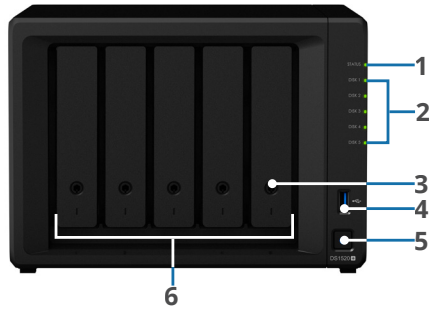

# 硬件概述

前面板

背面板

1	状态指示灯	2	硬盘状态指示灯	3	硬盘托盘锁	4	USB 3.0 端口
5	电源按钮和指示灯	6	硬盘托盘	7	eSATA 端口	8	电源端口
9	1GbE RJ-45 端口	10	重置按钮	11	系统风扇	12	Kensington 安全插槽