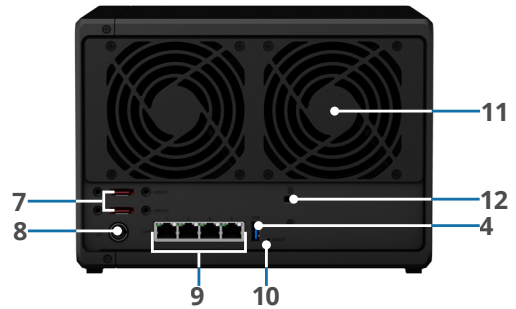

# 硬件概述

前面板

背面板

1	状态指示灯	2	硬盘状态指示灯	3	硬盘托盘锁	4	USB 3.0 端口
5	电源按钮和指示灯	6	硬盘托盘	7	eSATA 端口	8	电源端口
9	1GbE RJ-45 端口	10	重置按钮	11	系统风扇	12	Kensington 安全插槽